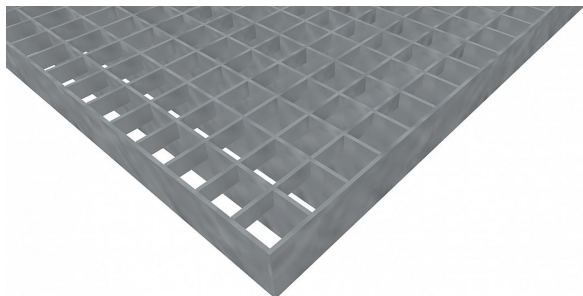

# Podlahové rošty PR-22/22-30/3 - ocel-černá - 1100x1000

» Mřížové pororošty » Lisované pororošty (PR) » oko 22/22

## Popis

**Lisované podlahové rošty** s nosným páskem 30/3 mm, kde první údaj udává výšku a druhý sílu nosných pásků. Rozteč oka podlahového roštu je 22/22 mm, kde opět první údaj udává osovou rozteč nosných pásků a druhý údaj je pak osová rozteč nenosných prutů. Světlost oka je 19/20 mm.

**Podlahový rošt** je standardně lemovaný ze všech stran páskem o síle nosného pásku, v tomto případě se jedná o pásek 30/3.

Jako výrobní materiál je použita ocel DIN ST37.2 (S235JR nebo také ČSN 11373) bez povrchové úpravy.

Protiskuzové provedení podlahového roštu není realizováno.

Nosná délka podlahového roštu je 1100 mm. Světlá vzdálenost podpor konstrukce pod podlahovým roštem by měla být 1040 mm, jelikož rošt by měl na každé straně nosné délky ležet 30 mm na konstrukci. Nenosná šířka podlahového roštu je 1000 mm.