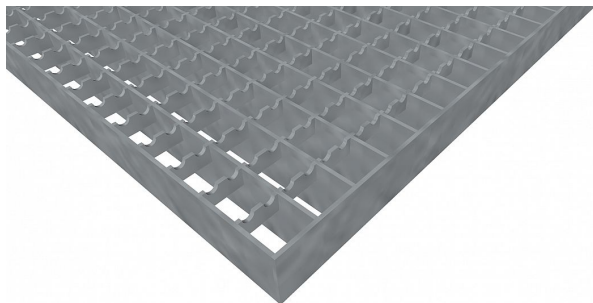

Podlahové rošty PR-22/22-30/2 - ocel-zinkovaná - protiskluz S3 - 400x1000

» Mřížové pororošty » Lisované pororošty (PR) » oko 22/22 protiskluz S3

Popis

Lisované podlahové rošty s nosným páskem 30/2 mm, kde první údaj udává výšku a druhý sílu nosných pásků. Rozteč oka podlahového roštu je 22/22 mm, kde opět první údaj udává osovou rozteč nosných pásků a druhý údaj je pak osová rozteč nenosných prutů. Světlost oka je 20/20 mm. Podlahový rošt je standardně lemovaný ze všech stran páskem o síle nosného pásku, v tomto případě se jedná o pásek 30/2. Jako výrobní materiál je použita ocel DIN ST37.2 (S235JR nebo také ČSN 11373) v povrchové úpravě žárovým zinkováním dle EN ISO 1461. Protiskluzové provedení podlahového roštu je na rozpěrných páscích (S3). Nosná délka podlahového roštu je 400 mm. Světla vzdálenost podpor konstrukce pod podlahovým roštem by měla být 340 mm, jelikož rošt by měl na každé straně nosné délky ležet 30 mm na konstrukci. Nenosná šířka podlahového roštu je 1000 mm. Tyto podlahové rošty jsou vyrobeny dle normy DIN 24537-1 a splňují veškeré její požadavky. Podlahové rošty jsou vyrobeny ve standardní výrobní toleranci dle RAL-GZ 638. Více o normách a tolerancích naleznete na stránkách www.rodif.cz / normy

Kód produktu	110.2222.0090
Nosná délka (mm)	400 mm
Nenosná šířka (mm)	1 000 mm
Hmotnost	12,33 Kg
Obvyklá dostupnost	obvykle do 31-35 dnů
Záruka	záruka 24 měsíců (2 roky)

Lisovaný podlahový rošt (PR), 22/22 - rozteče nosných 22 mm / rozpěrných 22 mm, výška 30 mm, síla 2 mm, ocel S235JR (ST37.2 nebo také ČSN 11373) v povrchové úpravě žárovým zinkováním dle EN ISO 1461, protiskluz S3 - na rozpěrných páscích.