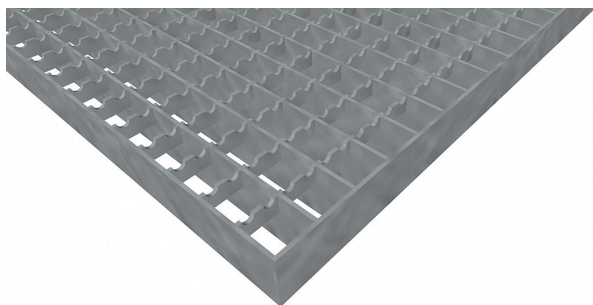

Podlahové rošty PR-22/22-30/2 - ocel-zinkovaná - protiskluz S3 - 300x1000

» Mřížové pororošty » Lisované pororošty (PR) » oko 22/22 protiskluz S3

Popis

Lisované podlahové rošty s nosným páskem 30/2 mm, kde první údaj udává výšku a druhý sílu nosných pásků. Rozteč oka podlahového roštu je 22/22 mm, kde opět první údaj udává osovou rozteč nosných pásků a druhý údaj je pak osová rozteč nenosných prutů. Světlost oka je 20/20 mm. Podlahový rošt je standardně lemovaný ze všech stran páskem o síle nosného pásku, v tomto případě se jedná o pásek 30/2. Jako výrobní materiál je použita ocel DIN ST37.2 (S235JR nebo také ČSN 11373) v povrchové úpravě žárovým zinkováním dle EN ISO 1461. Protiskluzové provedení podlahového roštu je na rozpěrných páscích (S3). Nosná délka podlahového roštu je 300 mm. Světla vzdálenost podpor konstrukce pod podlahovým roštem by měla být 240 mm, jelikož rošt by měl na každé straně nosné délky ležet 30 mm na konstrukci. Nenosná šířka podlahového roštu je 1000 mm. Tyto podlahové rošty jsou vyrobeny dle normy DIN 24537-1 a splňují veškeré její požadavky. Podlahové rošty jsou vyrobeny ve standardní výrobní toleranci dle RAL-GZ 638. Více o normách a tolerancích naleznete na stránkách www.rodif.cz / normy

Kód produktu	110.2222.0089
Nosná délka (mm)	300 mm
Nenosná šířka (mm)	1 000 mm
Hmotnost	9,25 Kg
Obvyklá dostupnost	obvykle do 31-35 dnů
Záruka	záruka 24 měsíců (2 roky)

Lisovaný podlahový rošt (PR), 22/22 - rozteče nosných 22 mm / rozpěrných 22 mm, výška 30 mm, síla 2 mm, ocel S235JR (ST37.2 nebo také ČSN 11373) v povrchové úpravě žárovým zinkováním dle EN ISO 1461, protiskluz S3 - na rozpěrných páscích.