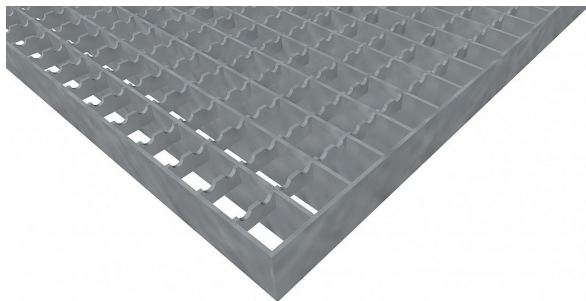

Podlahové rošty PR-22/22-30/2 - ocel-zinkovaná - protiskluz S3 - 300x1000

» Mřížové pororošty » Lisované pororošty (PR) » oko 22/22 protiskluz S3

Popis

Lisované podlahové rošty s nosným páskem 30/2 mm, kde první údaj udává výšku a druhý sílu nosných pásků. Rozteč oka podlahového roštu je 22/22 mm, kde opět první údaj udává osovou rozteč nosných pásků a druhý údaj je pak osová rozteč nenosných prutů. Světlost oka je 20/20 mm.

Podlahový rošt je standardně lemovaný ze všech stran páskem o síle nosného pásku, v tomto případě se jedná o pásek 30/2.

Jako výrobní materiál je použita ocel DIN ST37.2 (S235JR nebo také ČSN 11373) v povrchové úpravě žárovým zinkováním dle EN ISO 1461.

Protiskluzové provedení podlahového roštu je na rozpěrných páscích (S3).

Nosná délka podlahového roštu je 300 mm. Světlá vzdálenost podpor konstrukce pod podlahovým roštem by měla být 240 mm, jelikož rošt by měl na každé straně nosné délky ležet 30 mm na konstrukci. Nenosná šířka podlahového roštu je 1000 mm.

Kód produktu	110.2222.0089
Nenosná šířka (mm)	1 000
Hmotnost	9,25 Kg
Obvyklá dostupnost	obvykle do 31-35 dnů

Lisovaný podlahový rošt (PR), 22/22 - rozteče nosných 22 mm / rozpěrných 22 mm, výška 30 mm, síla 2 mm, ocel S235JR (ST37.2 nebo také ČSN 11373) v povrchové úpravě žárovým zinkováním dle EN ISO 1461, protiskluz S3 - na rozpěrných páscích.