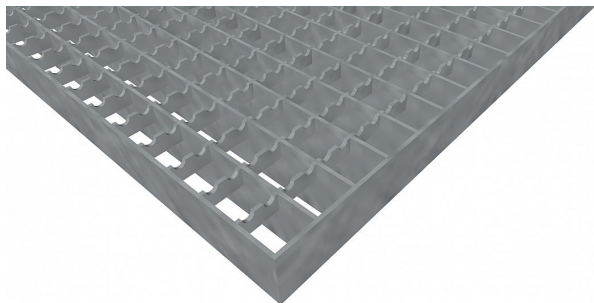

Podlahové rošty PR-22/22-30/2 - ocel-zinkovaná - protiskluz S3 - 300x1000

» Mřížové pororošty » Lisované pororošty (PR) » oko 22/22 protiskluz S3

Popis

Lisované podlahové rošty s nosným páskem 30/2 mm, kde první údaj udává výšku a druhý sílu nosných pásků. Rozteč oka podlahového roštu je 22/22 mm, kde opět první údaj udává osovou rozteč nosných pásků a druhý údaj je pak osová rozteč nenosných prutů. Světlost oka je 20/20 mm. Podlahový rošt je standardně lemovaný ze všech stran páskem o síle nosného pásku, v tomto případě se jedná o pásek 30/2. Jako výrobní materiál je použita ocel DIN ST37.2 (S235JR nebo také ČSN 11373) v povrchové úpravě žárovým zinkováním dle EN ISO 1461. Protiskluzové provedení podlahového roštu je na rozpěrných páscích (S3). Nosná délka podlahového roštu je 300 mm. Světla vzdálenost podpor konstrukce pod podlahovým roštem by měla být 240 mm, jelikož rošt by měl na každé straně nosné délky ležet 30 mm na konstrukci. Nenosná šířka podlahového roštu je 1000 mm. Tyto podlahové rošty jsou vyrobeny dle normy DIN 24537-1 a splňují veškeré její požadavky. Podlahové rošty jsou vyrobeny ve standardní výrobní toleranci dle RAL-GZ 638. Více o normách a tolerancích naleznete na stránkách www.rodif.cz / normy

Kód produktu	110.2222.0089
Nosná délka (mm)	300 mm
Nenosná šířka (mm)	1 000 mm
Hmotnost	9,25 Kg
Obvyklá dostupnost	obvykle do 31-35 dnů
Záruka	záruka 24 měsíců (2 roky)

Lisovaný podlahový rošt (PR), 22/22 - rozteče nosných 22 mm / rozpěrných 22 mm, výška 30 mm, síla 2 mm, ocel S235JR (ST37.2 nebo také ČSN 11373) v povrchové úpravě žárovým zinkováním dle EN ISO 1461, protiskluz S3 - na rozpěrných páscích.