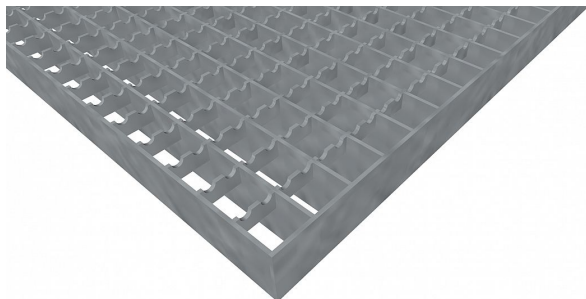

Podlahové rošty PR-22/22-30/2 - ocel-zinkovaná - protiskluz S3 - 250x1000

» Mřížové pororošty » Lisované pororošty (PR) » oko 22/22 protiskluz S3

Popis

Lisované podlahové rošty s nosným páskem 30/2 mm, kde první údaj udává výšku a druhý sílu nosných pásků. Rozteč oka podlahového roštu je 22/22 mm, kde opět první údaj udává osovou rozteč nosných pásků a druhý údaj je pak osová rozteč nenosných prutů. Světlost oka je 20/20 mm.

Podlahový rošt je standardně lemovaný ze všech stran páskem o síle nosného pásku, v tomto případě se jedná o pásek 30/2.

Jako výrobní materiál je použita ocel DIN ST37.2 (S235JR nebo také ČSN 11373) v povrchové úpravě žárovým zinkováním dle EN ISO 1461.

Protiskluzové provedení podlahového roštu je na rozpěrných páscích (S3).

Nosná délka podlahového roštu je 250 mm. Světla vzdálenost podpor konstrukce pod podlahovým roštem by měla být 190 mm, jelikož rošt by měl na každé straně nosné délky ležet 30 mm na konstrukci. Nenosná šířka podlahového roštu je 1000 mm.

Kód produktu	110.2222.0088
Nenosná šířka (mm)	1 000
Hmotnost	7,71 Kg
Obvyklá dostupnost	obvykle do 31-35 dnů

Lisovaný podlahový rošt (PR), 22/22 - rozteče nosných 22 mm / rozpěrných 22 mm, výška 30 mm, síla 2 mm, ocel S235JR (ST37.2 nebo také ČSN 11373) v povrchové úpravě žárovým zinkováním dle EN ISO 1461, protiskluz S3 - na rozpěrných páscích.