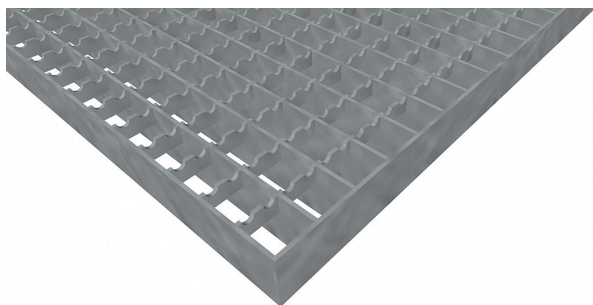

# Podlahové rošty PR-22/22-30/2 - ocel-zinkovaná - protiskluz S3 - 250x1000

» Mřížové pororošty » Lisované pororošty (PR) » oko 22/22 protiskluz S3

## Popis

Lisované podlahové rošty s nosným páskem 30/2 mm, kde první údaj udává výšku a druhý sílu nosných pásků. Rozteč oka podlahového roštu je 22/22 mm, kde opět první údaj udává osovou rozteč nosných pásků a druhý údaj je pak osová rozteč nenosných prutů. Světlost oka je 20/20 mm. Podlahový rošt je standardně lemovaný ze všech stran páskem o síle nosného pásku, v tomto případě se jedná o pásek 30/2. Jako výrobní materiál je použita ocel DIN ST37.2 (S235JR nebo také ČSN 11373) v povrchové úpravě žárovým zinkováním dle EN ISO 1461. Protiskluzové provedení podlahového roštu je na rozpěrných páscích ( S3 ). Nosná délka podlahového roštu je 250 mm. Světla vzdálenost podpor konstrukce pod podlahovým roštem by měla být 190 mm, jelikož rošt by měl na každé straně nosné délky ležet 30 mm na konstrukci. Nenosná šířka podlahového roštu je 1000 mm. Tyto podlahové rošty jsou vyrobeny dle normy DIN 24537-1 a splňují veškeré její požadavky. Podlahové rošty jsou vyrobeny ve standardní výrobní toleranci dle RAL-GZ 638. Více o normách a tolerancích naleznete na stránkách [www.rodif.cz](http://www.rodif.cz) / normy

Kód produktu	110.2222.0088
Nosná délka (mm)	250 mm
Nenosná šířka (mm)	1 000 mm
Hmotnost	7,71 Kg
Obvyklá dostupnost	obvykle do 31-35 dnů
Záruka	záruka 24 měsíců (2 roky)

Lisovaný podlahový rošt (PR), 22/22 - rozteče nosných 22 mm / rozpěrných 22 mm, výška 30 mm, síla 2 mm, ocel S235JR (ST37.2 nebo také ČSN 11373) v povrchové úpravě žárovým zinkováním dle EN ISO 1461, protiskluz S3 - na rozpěrných páscích.