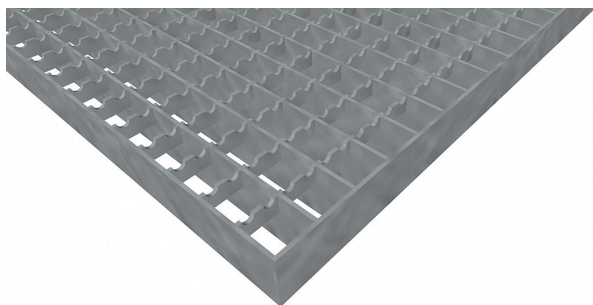

Podlahové rošty PR-22/22-30/2 - ocel-zinkovaná - protiskluz S3 - 250x1000

» Mřížové pororošty » Lisované pororošty (PR) » oko 22/22 protiskluz S3

Popis

Lisované podlahové rošty s nosným páskem 30/2 mm, kde první údaj udává výšku a druhý sílu nosných pásků. Rozteč oka podlahového roštu je 22/22 mm, kde opět první údaj udává osovou rozteč nosných pásků a druhý údaj je pak osová rozteč nenosných prutů. Světlost oka je 20/20 mm. Podlahový rošt je standardně lemovaný ze všech stran páskem o síle nosného pásku, v tomto případě se jedná o pásek 30/2. Jako výrobní materiál je použita ocel DIN ST37.2 (S235JR nebo také ČSN 11373) v povrchové úpravě žárovým zinkováním dle EN ISO 1461. Protiskluzové provedení podlahového roštu je na rozpěrných páscích (S3). Nosná délka podlahového roštu je 250 mm. Světla vzdálenost podpor konstrukce pod podlahovým roštem by měla být 190 mm, jelikož rošt by měl na každé straně nosné délky ležet 30 mm na konstrukci. Nenosná šířka podlahového roštu je 1000 mm. Tyto podlahové rošty jsou vyrobeny dle normy DIN 24537-1 a splňují veškeré její požadavky. Podlahové rošty jsou vyrobeny ve standardní výrobní toleranci dle RAL-GZ 638. Více o normách a tolerancích naleznete na stránkách www.rodif.cz / normy

Kód produktu	110.2222.0088
Nosná délka (mm)	250 mm
Nenosná šířka (mm)	1 000 mm
Hmotnost	7,71 Kg
Obvyklá dostupnost	obvykle do 31-35 dnů
Záruka	záruka 24 měsíců (2 roky)

Lisovaný podlahový rošt (PR), 22/22 - rozteče nosných 22 mm / rozpěrných 22 mm, výška 30 mm, síla 2 mm, ocel S235JR (ST37.2 nebo také ČSN 11373) v povrchové úpravě žárovým zinkováním dle EN ISO 1461, protiskluz S3 - na rozpěrných páscích.