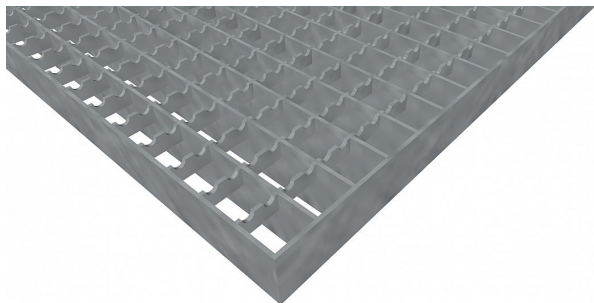

Podlahové rošty PR-22/22-30/2 - ocel-zinkovaná - protiskluz S3 - 200x1000

» Mřížové pororošty » Lisované pororošty (PR) » oko 22/22 protiskluz S3

Popis

Lisované podlahové rošty s nosným páskem 30/2 mm, kde první údaj udává výšku a druhý sílu nosných pásků. Rozteč oka podlahového roštu je 22/22 mm, kde opět první údaj udává osovou rozteč nosných pásků a druhý údaj je pak osová rozteč nenosných prutů. Světlost oka je 20/20 mm. Podlahový rošt je standardně lemovaný ze všech stran páskem o síle nosného pásku, v tomto případě se jedná o pásek 30/2. Jako výrobní materiál je použita ocel DIN ST37.2 (S235JR nebo také ČSN 11373) v povrchové úpravě žárovým zinkováním dle EN ISO 1461. Protiskluzové provedení podlahového roštu je na rozpěrných páscích (S3). Nosná délka podlahového roštu je 200 mm. Světla vzdálenost podpor konstrukce pod podlahovým roštem by měla být 140 mm, jelikož rošt by měl na každé straně nosné délky ležet 30 mm na konstrukci. Nenosná šířka podlahového roštu je 1000 mm. Tyto podlahové rošty jsou vyrobeny dle normy DIN 24537-1 a splňují veškeré její požadavky. Podlahové rošty jsou vyrobeny ve standardní výrobní toleranci dle RAL-GZ 638. Více o normách a tolerancích naleznete na stránkách www.rodif.cz / normy

Kód produktu	110.2222.0087
Nosná délka (mm)	200 mm
Nenosná šířka (mm)	1 000 mm
Hmotnost	6,17 Kg
Obvyklá dostupnost	obvykle do 31-35 dnů
Záruka	záruka 24 měsíců (2 roky)

Lisovaný podlahový rošt (PR), 22/22 - rozteče nosných 22 mm / rozpěrných 22 mm, výška 30 mm, síla 2 mm, ocel S235JR (ST37.2 nebo také ČSN 11373) v povrchové úpravě žárovým zinkováním dle EN ISO 1461, protiskluz S3 - na rozpěrných páscích.