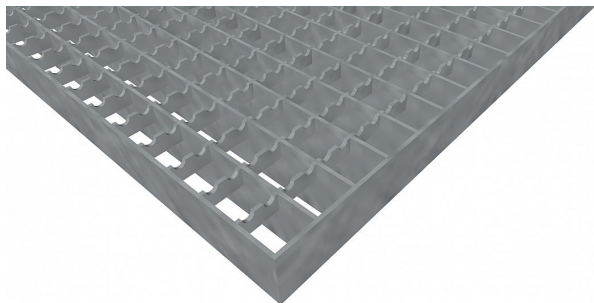

# Podlahové rošty PR-22/22-30/2 - ocel-zinkovaná - protiskluz S3 - 200x1000

» Mřížové pororošty » Lisované pororošty (PR) » oko 22/22 protiskluz S3

## Popis

Lisované podlahové rošty s nosným páskem 30/2 mm, kde první údaj udává výšku a druhý sílu nosných pásků. Rozteč oka podlahového roštu je 22/22 mm, kde opět první údaj udává osovou rozteč nosných pásků a druhý údaj je pak osová rozteč nenosných prutů. Světlost oka je 20/20 mm. Podlahový rošt je standardně lemovaný ze všech stran páskem o síle nosného pásku, v tomto případě se jedná o pásek 30/2. Jako výrobní materiál je použita ocel DIN ST37.2 (S235JR nebo také ČSN 11373) v povrchové úpravě žárovým zinkováním dle EN ISO 1461. Protiskluzové provedení podlahového roštu je na rozpěrných páscích ( S3 ). Nosná délka podlahového roštu je 200 mm. Světla vzdálenost podpor konstrukce pod podlahovým roštem by měla být 140 mm, jelikož rošt by měl na každé straně nosné délky ležet 30 mm na konstrukci. Nenosná šířka podlahového roštu je 1000 mm. Tyto podlahové rošty jsou vyrobeny dle normy DIN 24537-1 a splňují veškeré její požadavky. Podlahové rošty jsou vyrobeny ve standardní výrobní toleranci dle RAL-GZ 638. Více o normách a tolerancích naleznete na stránkách [www.rodif.cz](http://www.rodif.cz) / normy

Kód produktu	110.2222.0087
Nosná délka (mm)	200 mm
Nenosná šířka (mm)	1 000 mm
Hmotnost	6,17 Kg
Obvyklá dostupnost	obvykle do 31-35 dnů
Záruka	záruka 24 měsíců (2 roky)

Lisovaný podlahový rošt (PR), 22/22 - rozteče nosných 22 mm / rozpěrných 22 mm, výška 30 mm, síla 2 mm, ocel S235JR (ST37.2 nebo také ČSN 11373) v povrchové úpravě žárovým zinkováním dle EN ISO 1461, protiskluz S3 - na rozpěrných páscích.