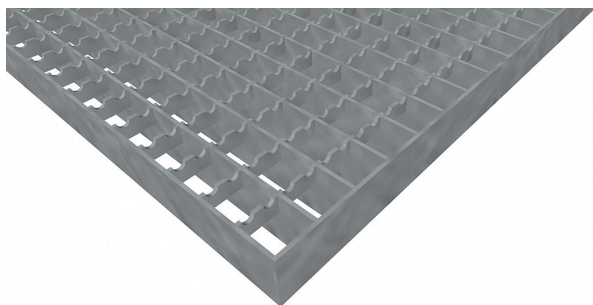

Podlahové rošty PR-22/22-30/2 - ocel-zinkovaná - protiskluz S3 - 200x1000

» Mřížové pororošty » Lisované pororošty (PR) » oko 22/22 protiskluz S3

Popis

Lisované podlahové rošty s nosným páskem 30/2 mm, kde první údaj udává výšku a druhý sílu nosných pásků. Rozteč oka podlahového roštu je 22/22 mm, kde opět první údaj udává osovou rozteč nosných pásků a druhý údaj je pak osová rozteč nenosných prutů. Světlost oka je 20/20 mm. Podlahový rošt je standardně lemovaný ze všech stran páskem o síle nosného pásku, v tomto případě se jedná o pásek 30/2. Jako výrobní materiál je použita ocel DIN ST37.2 (S235JR nebo také ČSN 11373) v povrchové úpravě žárovým zinkováním dle EN ISO 1461. Protiskluzové provedení podlahového roštu je na rozpěrných páscích (S3). Nosná délka podlahového roštu je 200 mm. Světla vzdálenost podpor konstrukce pod podlahovým roštem by měla být 140 mm, jelikož rošt by měl na každé straně nosné délky ležet 30 mm na konstrukci. Nenosná šířka podlahového roštu je 1000 mm. Tyto podlahové rošty jsou vyrobeny dle normy DIN 24537-1 a splňují veškeré její požadavky. Podlahové rošty jsou vyrobeny ve standardní výrobní toleranci dle RAL-GZ 638. Více o normách a tolerancích naleznete na stránkách www.rodif.cz / normy

Kód produktu	110.2222.0087
Nosná délka (mm)	200 mm
Nenosná šířka (mm)	1 000 mm
Hmotnost	6,17 Kg
Obvyklá dostupnost	obvykle do 31-35 dnů
Záruka	záruka 24 měsíců (2 roky)

Lisovaný podlahový rošt (PR), 22/22 - rozteče nosných 22 mm / rozpěrných 22 mm, výška 30 mm, síla 2 mm, ocel S235JR (ST37.2 nebo také ČSN 11373) v povrchové úpravě žárovým zinkováním dle EN ISO 1461, protiskluz S3 - na rozpěrných páscích.