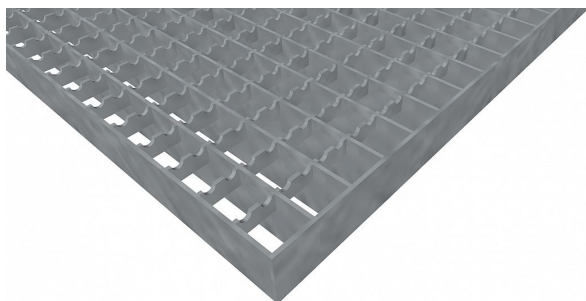

Podlahové rošty PR-22/22-30/2 - ocel-zinkovaná - protiskluz S3 - 150x1000

» Mřížové pororošty » Lisované pororošty (PR) » oko 22/22 protiskluz S3

Popis

Lisované podlahové rošty s nosným páskem 30/2 mm, kde první údaj udává výšku a druhý sílu nosných pásků. Rozteč oka podlahového roštu je 22/22 mm, kde opět první údaj udává osovou rozteč nosných pásků a druhý údaj je pak osová rozteč nenosných prutů. Světlost oka je 20/20 mm.

Podlahový rošt je standardně lemovaný ze všech stran páskem o síle nosného pásku, v tomto případě se jedná o pásek 30/2.

Jako výrobní materiál je použita ocel DIN ST37.2 (S235JR nebo také ČSN 11373) v povrchové úpravě žárovým zinkováním dle EN ISO 1461.

Protiskluzové provedení podlahového roštu je na rozpěrných páscích (S3).

Nosná délka podlahového roštu je 150 mm. Světla vzdálenost podpor konstrukce pod podlahovým roštem by měla být 90 mm, jelikož rošt by měl na každé straně nosné délky ležet 30 mm na konstrukci. Nenosná šířka podlahového roštu je 1000 mm.

www.rodif.cz/normy

Kód produktu	110.2222.0086
Nenosná šířka (mm)	1 000
Hmotnost	4,62 Kg
Obvyklá dostupnost	obvykle do 31-35 dnů

Lisovaný podlahový rošt (PR), 22/22 - rozteče nosných 22 mm / rozpěrných 22 mm, výška 30 mm, síla 2 mm, ocel S235JR (ST37.2 nebo také ČSN 11373) v povrchové úpravě žárovým zinkováním dle EN ISO 1461, protiskluz S3 - na rozpěrných páscích.