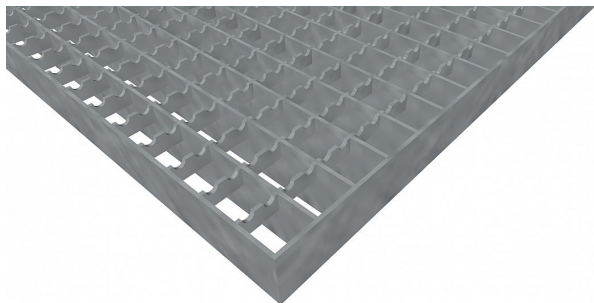

Podlahové rošty PR-22/22-30/2 - ocel-zinkovaná - protiskluz S3 - 150x1000

» Mřížové pororošty » Lisované pororošty (PR) » oko 22/22 protiskluz S3

Popis

Lisované podlahové rošty s nosným páskem 30/2 mm, kde první údaj udává výšku a druhý sílu nosných pásků. Rozteč oka podlahového roštu je 22/22 mm, kde opět první údaj udává osovou rozteč nosných pásků a druhý údaj je pak osová rozteč nenosných prutů. Světlost oka je 20/20 mm. Podlahový rošt je standardně lemovaný ze všech stran páskem o síle nosného pásku, v tomto případě se jedná o pásek 30/2. Jako výrobní materiál je použita ocel DIN ST37.2 (S235JR nebo také ČSN 11373) v povrchové úpravě žárovým zinkováním dle EN ISO 1461. Protiskluzové provedení podlahového roštu je na rozpěrných páscích (S3). Nosná délka podlahového roštu je 150 mm. Světla vzdálenost podpor konstrukce pod podlahovým roštem by měla být 90 mm, jelikož rošt by měl na každé straně nosné délky ležet 30 mm na konstrukci. Nenosná šířka podlahového roštu je 1000 mm. Tyto podlahové rošty jsou vyrobeny dle normy DIN 24537-1 a splňují veškeré její požadavky. Podlahové rošty jsou vyrobeny ve standardní výrobní toleranci dle RAL-GZ 638. Více o normách a tolerancích naleznete na stránkách www.rodif.cz / normy

Kód produktu	110.2222.0086
Nosná délka (mm)	150 mm
Nenosná šířka (mm)	1 000 mm
Hmotnost	4,62 Kg
Obvyklá dostupnost	obvykle do 31-35 dnů
Záruka	záruka 24 měsíců (2 roky)

Lisovaný podlahový rošt (PR), 22/22 - rozteče nosných 22 mm / rozpěrných 22 mm, výška 30 mm, síla 2 mm, ocel S235JR (ST37.2 nebo také ČSN 11373) v povrchové úpravě žárovým zinkováním dle EN ISO 1461, protiskluz S3 - na rozpěrných páscích.