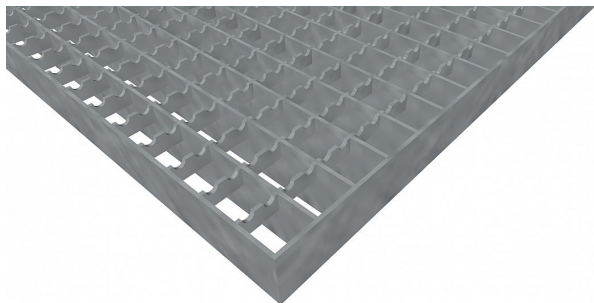

Podlahové rošty PR-22/22-30/2 - ocel-zinkovaná - protiskluz S3 - 150x1000

» Mřížové pororošty » Lisované pororošty (PR) » oko 22/22 protiskluz S3

Popis

Lisované podlahové rošty s nosným páskem 30/2 mm, kde první údaj udává výšku a druhý sílu nosných pásků. Rozteč oka podlahového roštu je 22/22 mm, kde opět první údaj udává osovou rozteč nosných pásků a druhý údaj je pak osová rozteč nenosných prutů. Světlost oka je 20/20 mm. Podlahový rošt je standardně lemovaný ze všech stran páskem o síle nosného pásku, v tomto případě se jedná o pásek 30/2. Jako výrobní materiál je použita ocel DIN ST37.2 (S235JR nebo také ČSN 11373) v povrchové úpravě žárovým zinkováním dle EN ISO 1461. Protiskluzové provedení podlahového roštu je na rozpěrných páscích (S3). Nosná délka podlahového roštu je 150 mm. Světlá vzdálenost podpor konstrukce pod podlahovým roštem by měla být 90 mm, jelikož rošt by měl na každé straně nosné délky ležet 30 mm na konstrukci. Nenosná šířka podlahového roštu je 1000 mm. Tyto podlahové rošty jsou vyrobeny dle normy DIN 24537-1 a splňují veškeré její požadavky. Podlahové rošty jsou vyrobeny ve standardní výrobní toleranci dle RAL-GZ 638. Více o normách a tolerancích naleznete na stránkách www.rodif.cz / normy

Kód produktu	110.2222.0086
Nosná délka (mm)	150 mm
Nenosná šířka (mm)	1 000 mm
Hmotnost	4,62 Kg
Obvyklá dostupnost	obvykle do 31-35 dnů
Záruka	záruka 24 měsíců (2 roky)

Lisovaný podlahový rošt (PR), 22/22 - rozteče nosných 22 mm / rozpěrných 22 mm, výška 30 mm, síla 2 mm, ocel S235JR (ST37.2 nebo také ČSN 11373) v povrchové úpravě žárovým zinkováním dle EN ISO 1461, protiskluz S3 - na rozpěrných páscích.