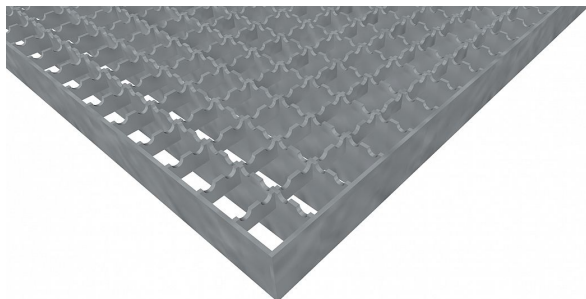

Podlahové rošty PR-22/22-30/2 - ocel-zinkovaná - protiskluz S2 - 400x1000

» Mřížové pororošty » Lisované pororošty (PR) » oko 22/22 protiskluz S2

Popis

Lisované podlahové rošty s nosným páskem 30/2 mm, kde první údaj udává výšku a druhý sílu nosných pásků. Rozteč oka podlahového roštu je 22/22 mm, kde opět první údaj udává osovou rozteč nosných pásků a druhý údaj je pak osová rozteč nenosných prutů. Světlost oka je 20/20 mm.

Podlahový rošt je standardně lemovaný ze všech stran páskem o síle nosného pásku, v tomto případě se jedná o pásek 30/2.

Jako výrobní materiál je použita ocel DIN ST37.2 (S235JR nebo také ČSN 11373) v povrchové úpravě žárovým zinkováním dle EN ISO 1461.

Protiskluzové provedení podlahového roštu je na nosných i rozpěrných páscích (S2).

Nosná délka podlahového roštu je 400 mm. Světla vzdálenost podpor konstrukce pod podlahovým roštem by měla být 340 mm, jelikož rošt by měl na každé straně nosné délky ležet 30 mm na konstrukci. Nenosná šířka podlahového roštu je 1000 mm.

www.rodif.cz/normy

Kód produktu	110.2222.0073
Nenosná šířka (mm)	1 000
Hmotnost	12,33 Kg
Obvyklá dostupnost	obvykle do 31-35 dnů

Lisovaný podlahový rošt (PR), 22/22 - rozteče nosných 22 mm / rozpěrných 22 mm, výška 30 mm, síla 2 mm, ocel S235JR (ST37.2 nebo také ČSN 11373) v povrchové úpravě žárovým zinkováním dle EN ISO 1461, protiskluz S2 - na nosných i rozpěrných páscích.