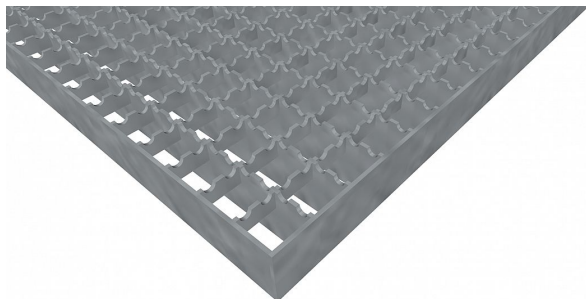

Podlahové rošty PR-22/22-30/2 - ocel-zinkovaná - protiskluz S2 - 300x1000

» Mřížové pororošty » Lisované pororošty (PR) » oko 22/22 protiskluz S2

Popis

Lisované podlahové rošty s nosným páskem 30/2 mm, kde první údaj udává výšku a druhý sílu nosných pásků. Rozteč oka podlahového roštu je 22/22 mm, kde opět první údaj udává osovou rozteč nosných pásků a druhý údaj je pak osová rozteč nenosných prutů. Světlost oka je 20/20 mm.

Podlahový rošt je standardně lemovaný ze všech stran páskem o síle nosného pásku, v tomto případě se jedná o pásek 30/2.

Jako výrobní materiál je použita ocel DIN ST37.2 (S235JR nebo také ČSN 11373) v povrchové úpravě žárovým zinkováním dle EN ISO 1461.

Protiskluzové provedení podlahového roštu je na nosných i rozpěrných páscích (S2).

Nosná délka podlahového roštu je 300 mm. Světla vzdálenost podpor konstrukce pod podlahovým roštem by měla být 240 mm, jelikož rošt by měl na každé straně nosné délky ležet 30 mm na konstrukci. Nenosná šířka podlahového roštu je 1000 mm.

Kód produktu	110.2222.0072
Nenosná šířka (mm)	1 000
Hmotnost	9,25 Kg
Obvyklá dostupnost	obvykle do 31-35 dnů

Lisovaný podlahový rošt (PR), 22/22 - rozteče nosných 22 mm / rozpěrných 22 mm, výška 30 mm, síla 2 mm, ocel S235JR (ST37.2 nebo také ČSN 11373) v povrchové úpravě žárovým zinkováním dle EN ISO 1461, protiskluz S2 - na nosných i rozpěrných páscích.