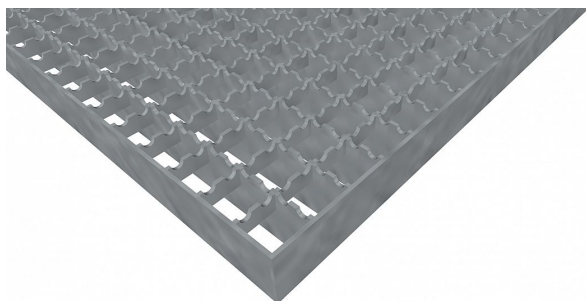

# Podlahové rošty PR-22/22-30/2 - ocel-zinkovaná - protiskluz S2 - 250x1000

» Mřížové pororošty » Lisované pororošty (PR) » oko 22/22 protiskluz S2

## Popis

**Lisované podlahové rošty** s nosným páskem 30/2 mm, kde první údaj udává výšku a druhý sílu nosných pásků. Rozteč oka podlahového roštu je 22/22 mm, kde opět první údaj udává osovou rozteč nosných pásků a druhý údaj je pak osová rozteč nenosných prutů. Světlost oka je 20/20 mm.

**Podlahový rošt** je standardně lemovaný ze všech stran páskem o síle nosného pásku, v tomto případě se jedná o pásek 30/2.

Jako výrobní materiál je použita ocel DIN ST37.2 (S235JR nebo také ČSN 11373) v povrchové úpravě žárovým zinkováním dle EN ISO 1461.

Protiskluzové provedení podlahového roštu je na nosných i rozpěrných páscích ( S2 ).

Nosná délka podlahového roštu je 250 mm. Světla vzdálenost podpor konstrukce pod podlahovým roštem by měla být 190 mm, jelikož rošt by měl na každé straně nosné délky ležet 30 mm na konstrukci. Nenosná šířka podlahového roštu je 1000 mm.