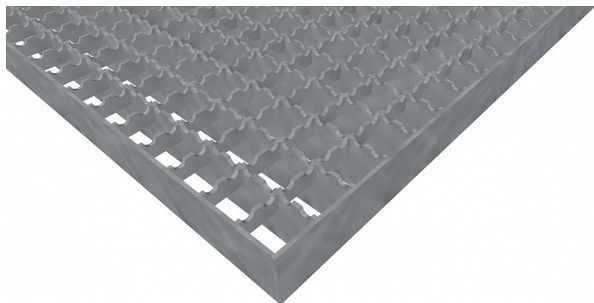

# Podlahové rošty PR-22/22-30/2 - ocel-zinkovaná - protiskluz S2 - 250x1000

» Mřížové pororošty » Lisované pororošty (PR) » oko 22/22 protiskluz S2

## Popis

Lisované podlahové rošty s nosným páskem 30/2 mm, kde první údaj udává výšku a druhý sílu nosných pásků. Rozteč oka podlahového roštu je 22/22 mm, kde opět první údaj udává osovou rozteč nosných pásků a druhý údaj je pak osová rozteč nenosných prutů. Světlost oka je 20/20 mm. Podlahový rošt je standardně lemovaný ze všech stran páskem o síle nosného pásku, v tomto případě se jedná o pásek 30/2. Jako výrobní materiál je použita ocel DIN ST37.2 (S235JR nebo také ČSN 11373) v povrchové úpravě žárovým zinkováním dle EN ISO 1461. Protiskluzové provedení podlahového roštu je na nosných i rozpěrných páscích ( S2 ). Nosná délka podlahového roštu je 250 mm. Světlá vzdálenost podpor konstrukce pod podlahovým roštem by měla být 190 mm, jelikož rošt by měl na každé straně nosné délky ležet 30 mm na konstrukci. Nenosná šířka podlahového roštu je 1000 mm. Tyto podlahové rošty jsou vyrobeny dle normy DIN 24537-1 a splňují veškeré její požadavky. Podlahové rošty jsou vyrobeny ve standardní výrobní toleranci dle RAL-GZ 638. Více o normách a tolerancích naleznete na stránkách [www.rodif.cz](http://www.rodif.cz) / normy

Kód produktu	110.2222.0071
Nosná délka (mm)	250 mm
Nenosná šířka (mm)	1 000 mm
Hmotnost	7,71 Kg
Obvyklá dostupnost	obvykle do 31-35 dnů
Záruka	záruka 24 měsíců (2 roky)

Lisovaný podlahový rošt (PR), 22/22 - rozteče nosných 22 mm / rozpěrných 22 mm, výška 30 mm, síla 2 mm, ocel S235JR (ST37.2 nebo také ČSN 11373) v povrchové úpravě žárovým zinkováním dle EN ISO 1461, protiskluz S2 - na nosných i rozpěrných páscích.