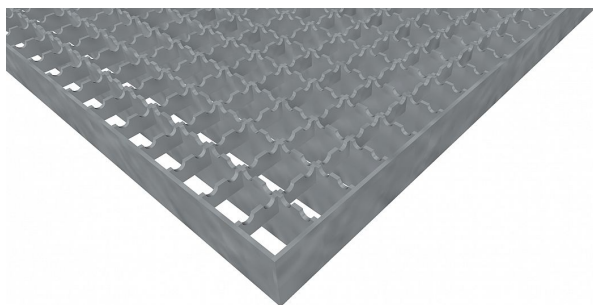

# Podlahové rošty PR-22/22-30/2 - ocel-zinkovaná - protiskluz S2 - 200x1000

» Mřížové pororošty » Lisované pororošty (PR) » oko 22/22 protiskluz S2

## Popis

Lisované podlahové rošty s nosným páskem 30/2 mm, kde první údaj udává výšku a druhý sílu nosných pásků. Rozteč oka podlahového roštu je 22/22 mm, kde opět první údaj udává osovou rozteč nosných pásků a druhý údaj je pak osová rozteč nenosných prutů. Světlost oka je 20/20 mm. Podlahový rošt je standardně lemovaný ze všech stran páskem o síle nosného pásku, v tomto případě se jedná o pásek 30/2. Jako výrobní materiál je použita ocel DIN ST37.2 (S235JR nebo také ČSN 11373) v povrchové úpravě žárovým zinkováním dle EN ISO 1461. Protiskluzové provedení podlahového roštu je na nosných i rozpěrných páscích ( S2 ). Nosná délka podlahového roštu je 200 mm. Světlá vzdálenost podpor konstrukce pod podlahovým roštem by měla být 140 mm, jelikož rošt by měl na každé straně nosné délky ležet 30 mm na konstrukci. Nenosná šířka podlahového roštu je 1000 mm. Tyto podlahové rošty jsou vyrobeny dle normy DIN 24537-1 a splňují veškeré její požadavky. Podlahové rošty jsou vyrobeny ve standardní výrobní toleranci dle RAL-GZ 638. Více o normách a tolerancích naleznete na stránkách [www.rodif.cz](http://www.rodif.cz) / normy

Kód produktu	110.2222.0070
Nosná délka (mm)	200 mm
Nenosná šířka (mm)	1 000 mm
Hmotnost	6,17 Kg
Obvyklá dostupnost	obvykle do 31-35 dnů
Záruka	záruka 24 měsíců (2 roky)

Lisovaný podlahový rošt (PR), 22/22 - rozteče nosných 22 mm / rozpěrných 22 mm, výška 30 mm, síla 2 mm, ocel S235JR (ST37.2 nebo také ČSN 11373) v povrchové úpravě žárovým zinkováním dle EN ISO 1461, protiskluz S2 - na nosných i rozpěrných páscích.