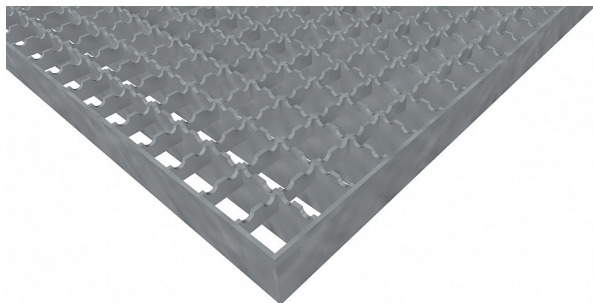

# Podlahové rošty PR-22/22-30/2 - ocel-zinkovaná - protiskluz S2 - 200x1000

» Mřížové pororošty » Lisované pororošty (PR) » oko 22/22 protiskluz S2

## Popis

Lisované podlahové rošty s nosným páskem 30/2 mm, kde první údaj udává výšku a druhý sílu nosných pásků. Rozteč oka podlahového roštu je 22/22 mm, kde opět první údaj udává osovou rozteč nosných pásků a druhý údaj je pak osová rozteč nenosných prutů. Světlost oka je 20/20 mm. Podlahový rošt je standardně lemovaný ze všech stran páskem o síle nosného pásku, v tomto případě se jedná o pásek 30/2. Jako výrobní materiál je použita ocel DIN ST37.2 (S235JR nebo také ČSN 11373) v povrchové úpravě žárovým zinkováním dle EN ISO 1461. Protiskluzové provedení podlahového roštu je na nosných i rozpěrných páscích ( S2 ). Nosná délka podlahového roštu je 200 mm. Světlá vzdálenost podpor konstrukce pod podlahovým roštem by měla být 140 mm, jelikož rošt by měl na každé straně nosné délky ležet 30 mm na konstrukci. Nenosná šířka podlahového roštu je 1000 mm. Tyto podlahové rošty jsou vyrobeny dle normy DIN 24537-1 a splňují veškeré její požadavky. Podlahové rošty jsou vyrobeny ve standardní výrobní toleranci dle RAL-GZ 638. Více o normách a tolerancích naleznete na stránkách [www.rodif.cz](http://www.rodif.cz) / normy

Kód produktu	110.2222.0070
Nosná délka (mm)	200 mm
Nenosná šířka (mm)	1 000 mm
Hmotnost	6,17 Kg
Obvyklá dostupnost	obvykle do 31-35 dnů
Záruka	záruka 24 měsíců (2 roky)

Lisovaný podlahový rošt (PR), 22/22 - rozteče nosných 22 mm / rozpěrných 22 mm, výška 30 mm, síla 2 mm, ocel S235JR (ST37.2 nebo také ČSN 11373) v povrchové úpravě žárovým zinkováním dle EN ISO 1461, protiskluz S2 - na nosných i rozpěrných páscích.