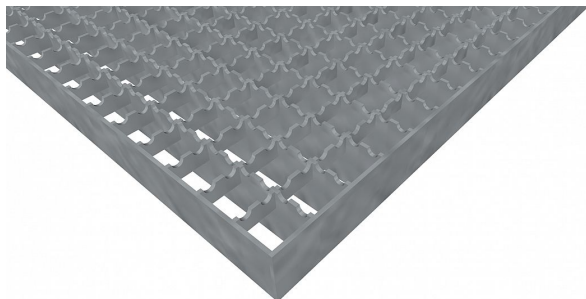

Podlahové rošty PR-22/22-30/2 - ocel-zinkovaná - protiskluz S2 - 200x1000

» Mřížové pororošty » Lisované pororošty (PR) » oko 22/22 protiskluz S2

Popis

Lisované podlahové rošty s nosným páskem 30/2 mm, kde první údaj udává výšku a druhý sílu nosných pásků. Rozteč oka podlahového roštu je 22/22 mm, kde opět první údaj udává osovou rozteč nosných pásků a druhý údaj je pak osová rozteč nenosných prutů. Světlost oka je 20/20 mm.

Podlahový rošt je standardně lemovaný ze všech stran páskem o síle nosného pásku, v tomto případě se jedná o pásek 30/2.

Jako výrobní materiál je použita ocel DIN ST37.2 (S235JR nebo také ČSN 11373) v povrchové úpravě žárovým zinkováním dle EN ISO 1461.

Protiskluzové provedení podlahového roštu je na nosných i rozpěrných páscích (S2).

Nosná délka podlahového roštu je 200 mm. Světla vzdálenost podpor konstrukce pod podlahovým roštem by měla být 140 mm, jelikož rošt by měl na každé straně nosné délky ležet 30 mm na konstrukci. Nenosná šířka podlahového roštu je 1000 mm.

Kód produktu	110.2222.0070
Nenosná šířka (mm)	1 000
Hmotnost	6,17 Kg
Obvyklá dostupnost	obvykle do 31-35 dnů

Lisovaný podlahový rošt (PR), 22/22 - rozteče nosných 22 mm / rozpěrných 22 mm, výška 30 mm, síla 2 mm, ocel S235JR (ST37.2 nebo také ČSN 11373) v povrchové úpravě žárovým zinkováním dle EN ISO 1461, protiskluz S2 - na nosných i rozpěrných páscích.