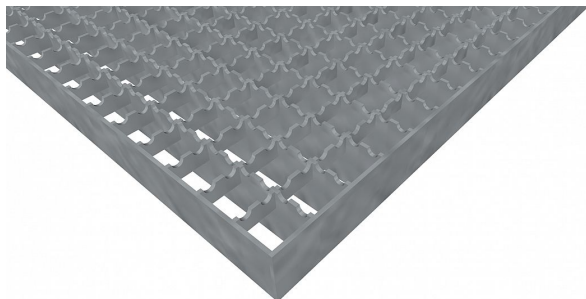

Podlahové rošty PR-22/22-30/2 - ocel-zinkovaná - protiskluz S2 - 150x1000

» Mřížové pororošty » Lisované pororošty (PR) » oko 22/22 protiskluz S2

Popis

Lisované podlahové rošty s nosným páskem 30/2 mm, kde první údaj udává výšku a druhý sílu nosných pásků. Rozteč oka podlahového roštu je 22/22 mm, kde opět první údaj udává osovou rozteč nosných pásků a druhý údaj je pak osová rozteč nenosných prutů. Světlost oka je 20/20 mm.

Podlahový rošt je standardně lemovaný ze všech stran páskem o síle nosného pásku, v tomto případě se jedná o pásek 30/2.

Jako výrobní materiál je použita ocel DIN ST37.2 (S235JR nebo také ČSN 11373) v povrchové úpravě žárovým zinkováním dle EN ISO 1461.

Protiskluzové provedení podlahového roštu je na nosných i rozpěrných páscích (S2).

Nosná délka podlahového roštu je 150 mm. Světlá vzdálenost podpor konstrukce pod podlahovým roštem by měla být 90 mm, jelikož rošt by měl na každé straně nosné délky ležet 30 mm na konstrukci. Nenosná šířka podlahového roštu je 1000 mm.

Kód produktu	110.2222.0069
Nenosná šířka (mm)	1 000
Hmotnost	4,62 Kg
Obvyklá dostupnost	obvykle do 31-35 dnů

Lisovaný podlahový rošt (PR), 22/22 - rozteče nosných 22 mm / rozpěrných 22 mm, výška 30 mm, síla 2 mm, ocel S235JR (ST37.2 nebo také ČSN 11373) v povrchové úpravě žárovým zinkováním dle EN ISO 1461, protiskluz S2 - na nosných i rozpěrných páscích.