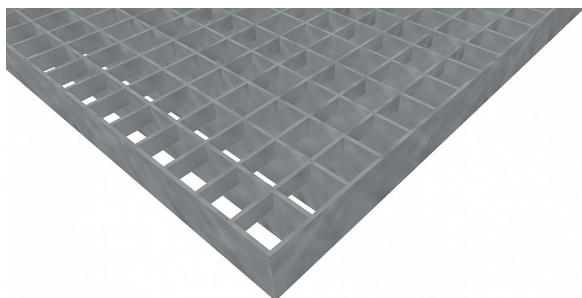

Podlahové rošty PR-22/22-30/2 - ocel-zinkovaná - 900x1000

» Mřížové pororošty » Lisované pororošty (PR) » oko 22/22

Popis

Lisované podlahové rošty s nosným páskem 30/2 mm, kde první údaj udává výšku a druhý sílu nosných pásků. Rozteč oka podlahového roštu je 22/22 mm, kde opět první údaj udává osovou rozteč nosných pásků a druhý údaj je pak osová rozteč nenosných prutů. Světlost oka je 20/20 mm.

Podlahový rošt je standardně lemovaný ze všech stran páskem o síle nosného pásku, v tomto případě se jedná o pásek 30/2.

Jako výrobní materiál je použita ocel DIN ST37.2 (S235JR nebo také ČSN 11373) v povrchové úpravě žárovým zinkováním dle EN ISO 1461.

Protiskuzové provedení podlahového roštu není realizováno.

Nosná délka podlahového roštu je 900 mm. Světlá vzdálenost podpor konstrukce pod podlahovým roštem by měla být 840 mm, jelikož rošt by měl na každé straně nosné délky ležet 30 mm na konstrukci. Nenosná šířka podlahového roštu je 1000 mm.

Dostupnost na hlavním skladě: Na objednávku

Parametry

Kód produktu	110.2222.0062
Hmotnost	27,74 Kg
Typ výrobku	Lisovaný pororošt (PR)
Detail typu	22/22 - rozteče nosných 22 mm / rozpěrných 22 mm
Nosný pásek	výška 30 mm, síla 2 mm
Materiál	ocel S235 (1.0039 / ST37.2) - žárově zinkovaná (Zn)
Protiskluz	bez protiskluzu
Délka (mm)	900
Šířka (mm)	1 000
Obvyklá dostupnost	obvykle do 31-35 dnů
Fv - rovnoměrné zatížení (Kg/m ²)	1 920,00
Fp - zatížení osamělým břemenem (Kg)	263,00
www	www.RODIF.cz/podlahove-rosty/lisovane-rosty-pr