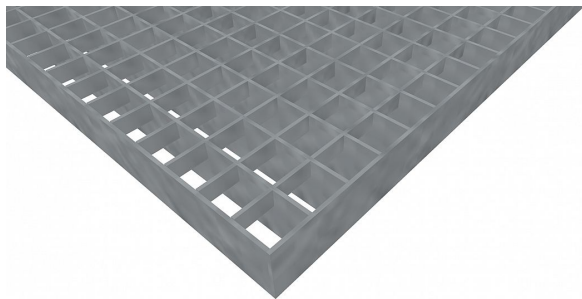

Podlahové rošty PR-22/22-30/2 - ocel-zinkovaná - 700x1000

» Mřížové pororošty » Lisované pororošty (PR) » oko 22/22

Popis

Lisované podlahové rošty s nosným páskem 30/2 mm, kde první údaj udává výšku a druhý sílu nosných pásků. Rozteč oka podlahového roštu je 22/22 mm, kde opět první údaj udává osovou rozteč nosných pásků a druhý údaj je pak osová rozteč nenosných prutů. Světlost oka je 20/20 mm.

Podlahový rošt je standardně lemovaný ze všech stran páskem o síle nosného pásku, v tomto případě se jedná o pásek 30/2.

Jako výrobní materiál je použita ocel DIN ST37.2 (S235JR nebo také ČSN 11373) v povrchové úpravě žárovým zinkováním dle EN ISO 1461.

Protiskuzové provedení podlahového roštu není realizováno.

Nosná délka podlahového roštu je 700 mm. Světlá vzdálenost podpor konstrukce pod podlahovým roštem by měla být 640 mm, jelikož rošt by měl na každé straně nosné délky ležet 30 mm na konstrukci. Nenosná šířka podlahového roštu je 1000 mm.

Dostupnost na hlavním skladě: Na objednávku

Parametry

Kód produktu	110.2222.0059
Hmotnost	21,58 Kg
Typ výrobku	Lisovaný pororošt (PR)
Detail typu	22/22 - rozteče nosných 22 mm / rozpěrných 22 mm
Nosný pásek	výška 30 mm, síla 2 mm
Materiál	ocel S235 (1.0039 / ST37.2) - žárově zinkovaná (Zn)
Protiskluz	bez protiskluzu
Délka (mm)	700
Šířka (mm)	1 000
Obvyklá dostupnost	obvykle do 31-35 dnů
Fv - rovnoměrné zatížení (Kg/m ²)	3 174,00
Fp - zatížení osamělým břemenem (Kg)	351,00
www	www.RODIF.cz/podlahove-rosty/lisovane-rosty-pr