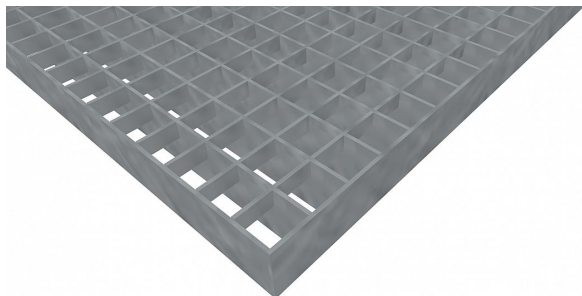

Podlahové rošty PR-22/22-30/2 - ocel-zinkovaná - 1200x1000

» Mřížové pororošty » Lisované pororošty (PR) » oko 22/22

Popis

Lisované podlahové rošty s nosným páskem 30/2 mm, kde první údaj udává výšku a druhý sílu nosných pásků. Rozteč oka podlahového roštu je 22/22 mm, kde opět první údaj udává osovou rozteč nosných pásků a druhý údaj je pak osová rozteč nenosných prutů. Světlost oka je 20/20 mm.

Podlahový rošt je standardně lemovaný ze všech stran páskem o síle nosného pásku, v tomto případě se jedná o pásek 30/2.

Jako výrobní materiál je použita ocel DIN ST37.2 (S235JR nebo také ČSN 11373) v povrchové úpravě žárovým zinkováním dle EN ISO 1461.

Protiskuzové provedení podlahového roštu není realizováno.

Nosná délka podlahového roštu je 1200 mm. Světlá vzdálenost podpor konstrukce pod podlahovým roštem by měla být 1140 mm, jelikož rošt by měl na každé straně nosné délky ležet 30 mm na konstrukci. Nenosná šířka podlahového roštu je 1000 mm.

Dostupnost na hlavním skladě: Na objednávku

Parametry

Kód produktu	110.2222.0065
Hmotnost	36,99 Kg
Typ výrobku	Lisovaný pororošt (PR)
Detail typu	22/22 - rozteče nosných 22 mm / rozpěrných 22 mm
Nosný pásek	výška 30 mm, síla 2 mm
Materiál	ocel S235 (1.0039 / ST37.2) - žárově zinkovaná (Zn)
Protiskluz	bez protiskluzu
Délka (mm)	1 200
Šířka (mm)	1 000
Obvyklá dostupnost	obvykle do 31-35 dnů
Fv - rovnoměrné zatížení (Kg/m ²)	1 080,00
Fp - zatížení osamělým břemenem (Kg)	192,00
www	www.RODIF.cz/podlahove-rosty/lisovane-rosty-pr