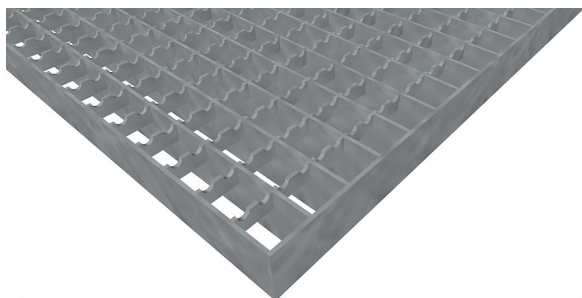

Podlahové rošty PR-22/22-30/2 - ocel-černá - protiskluz S3 - 900x1000

» Mřížové pororošty » Lisované pororošty (PR) » oko 22/22 protiskluz S3

Popis

Lisované podlahové rošty s nosným páskem 30/2 mm, kde první údaj udává výšku a druhý sílu nosných pásků. Rozteč oka podlahového roštu je 22/22 mm, kde opět první údaj udává osovou rozteč nosných pásků a druhý údaj je pak osová rozteč nenosných prutů. Světlost oka je 20/20 mm.

Podlahový rošt je standardně lemovaný ze všech stran páskem o síle nosného pásku, v tomto případě se jedná o pásek 30/2.

Jako výrobní materiál je použita ocel DIN ST37.2 (S235JR nebo také ČSN 11373) bez povrchové úpravy.

Protiskluzové provedení podlahového roštu je na rozpěrných páscích (S3).

Nosná délka podlahového roštu je 900 mm. Světlá vzdálenost podpor konstrukce pod podlahovým roštem by měla být 840 mm, jelikož rošt by měl na každé straně nosné délky ležet 30 mm na konstrukci. Nenosná šířka podlahového roštu je 1000 mm.

Kód produktu	110.2222.0045
Nenosná šířka (mm)	1 000
Hmotnost	27,74 Kg
Obvyklá dostupnost	obvykle do 31-35 dnů

Lisovaný podlahový rošt (PR), 22/22 - rozteče nosných 22 mm / rozpěrných 22 mm, výška 30 mm, síla 2 mm, ocel S235JR (ST37.2 nebo také ČSN 11373) bez povrchové úpravy, protiskluz S3 - na rozpěrných páscích.