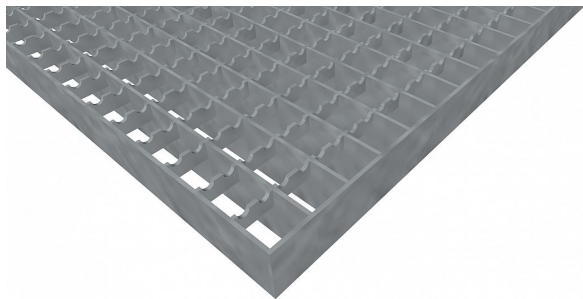

Podlahové rošty PR-22/22-30/2 - ocel-černá - protiskluz S3 - 700x1000

» Mřížové pororošty » Lisované pororošty (PR) » oko 22/22 protiskluz S3

Popis

Lisované podlahové rošty s nosným páskem 30/2 mm, kde první údaj udává výšku a druhý sílu nosných pásků. Rozteč oka podlahového roštu je 22/22 mm, kde opět první údaj udává osovou rozteč nosných pásků a druhý údaj je pak osová rozteč nenosných prutů. Světlost oka je 20/20 mm.

Podlahový rošt je standardně lemovaný ze všech stran páskem o síle nosného pásku, v tomto případě se jedná o pásek 30/2.

Jako výrobní materiál je použita ocel DIN ST37.2 (S235JR nebo také ČSN 11373) bez povrchové úpravy.

Protiskluzové provedení podlahového roštu je na rozpěrných páscích (S3).

Nosná délka podlahového roštu je 700 mm. Světlá vzdálenost podpor konstrukce pod podlahovým roštem by měla být 640 mm, jelikož rošt by měl na každé straně nosné délky ležet 30 mm na konstrukci. Nenosná šířka podlahového roštu je 1000 mm.

Kód produktu	110.2222.0042
Nenosná šířka (mm)	1 000
Hmotnost	21,58 Kg
Obvyklá dostupnost	obvykle do 31-35 dnů

Lisovaný podlahový rošt (PR), 22/22 - rozteče nosných 22 mm / rozpěrných 22 mm, výška 30 mm, síla 2 mm, ocel S235JR (ST37.2 nebo také ČSN 11373) bez povrchové úpravy, protiskluz S3 - na rozpěrných páscích.