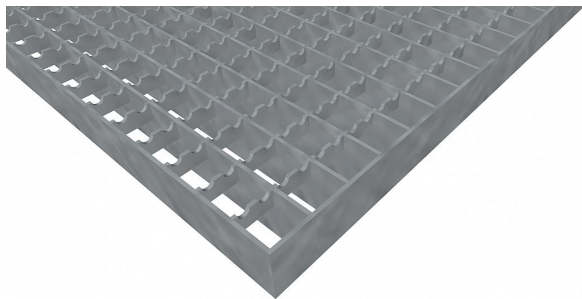

Podlahové rošty PR-22/22-30/2 - ocel-černá - protiskluz S3 - 500x1000

» Mřížové pororošty » Lisované pororošty (PR) » oko 22/22 protiskluz S3

Popis

Lisované podlahové rošty s nosným páskem 30/2 mm, kde první údaj udává výšku a druhý sílu nosných pásků. Rozteč oka podlahového roštu je 22/22 mm, kde opět první údaj udává osovou rozteč nosných pásků a druhý údaj je pak osová rozteč nenosných prutů. Světlost oka je 20/20 mm.

Podlahový rošt je standardně lemovaný ze všech stran páskem o síle nosného pásku, v tomto případě se jedná o pásek 30/2.

Jako výrobní materiál je použita ocel DIN ST37.2 (S235JR nebo také ČSN 11373) bez povrchové úpravy.

Protiskluzové provedení podlahového roštu je na rozpěrných páscích (S3).

Nosná délka podlahového roštu je 500 mm. Světlá vzdálenost podpor konstrukce pod podlahovým roštem by měla být 440 mm, jelikož rošt by měl na každé straně nosné délky ležet 30 mm na konstrukci. Nenosná šířka podlahového roštu je 1000 mm.

Kód produktu	110.2222.0040
Nenosná šířka (mm)	1 000
Hmotnost	15,41 Kg
Obvyklá dostupnost	obvykle do 31-35 dnů

Lisovaný podlahový rošt (PR), 22/22 - rozteče nosných 22 mm / rozpěrných 22 mm, výška 30 mm, síla 2 mm, ocel S235JR (ST37.2 nebo také ČSN 11373) bez povrchové úpravy, protiskluz S3 - na rozpěrných páscích.