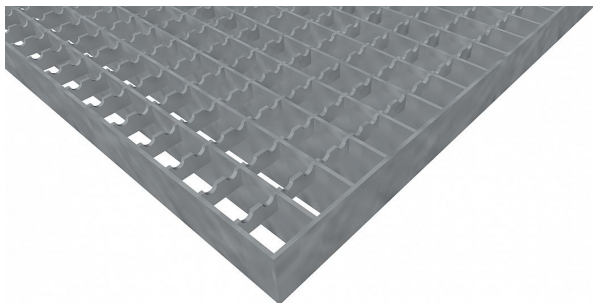

# Podlahové rošty PR-22/22-30/2 - ocel-černá - protiskluz S3 - 400x1000

» Mřížové pororošty » Lisované pororošty (PR) » oko 22/22 protiskluz S3

## Popis

Lisované podlahové rošty s nosným páskem 30/2 mm, kde první údaj udává výšku a druhý sílu nosných pásků. Rozteč oka podlahového roštu je 22/22 mm, kde opět první údaj udává osovou rozteč nosných pásků a druhý údaj je pak osová rozteč nenosných prutů. Světlost oka je 20/20 mm. Podlahový rošt je standardně lemovaný ze všech stran páskem o síle nosného pásku, v tomto případě se jedná o pásek 30/2. Jako výrobní materiál je použita ocel DIN ST37.2 (S235JR nebo také ČSN 11373) bez povrchové úpravy. Protiskluzové provedení podlahového roštu je na rozpěrných páscích ( S3 ). Nosná délka podlahového roštu je 400 mm. Světlá vzdálenost podpor konstrukce pod podlahovým roštem by měla být 340 mm, jelikož rošt by měl na každé straně nosné délky ležet 30 mm na konstrukci. Nenosná šířka podlahového roštu je 1000 mm. Tyto podlahové rošty jsou vyrobeny dle normy DIN 24537-1 a splňují veškeré její požadavky. Podlahové rošty jsou vyrobeny ve standardní výrobní toleranci dle RAL-GZ 638. Více o normách a tolerancích naleznete na stránkách [www.rodif.cz](http://www.rodif.cz) / normy

Kód produktu	110.2222.0039
Nosná délka (mm)	400 mm
Nenosná šířka (mm)	1 000 mm
Hmotnost	12,33 Kg
Obvyklá dostupnost	obvykle do 31-35 dnů
Záruka	záruka 24 měsíců (2 roky)

Lisovaný podlahový rošt (PR), 22/22 - rozteče nosných 22 mm / rozpěrných 22 mm, výška 30 mm, síla 2 mm, ocel S235JR (ST37.2 nebo také ČSN 11373) bez povrchové úpravy, protiskluz S3 - na rozpěrných páscích.