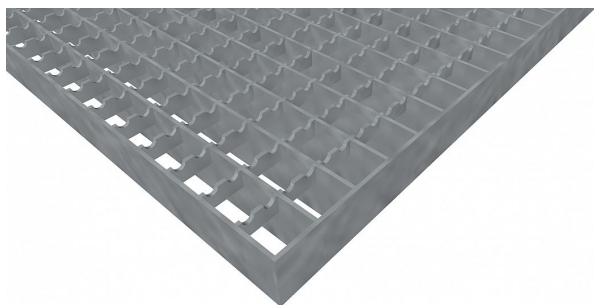

# Podlahové rošty PR-22/22-30/2 - ocel-černá - protiskluz S3 - 300x1000

» Mřížové pororošty » Lisované pororošty (PR) » oko 22/22 protiskluz S3

## Popis

Lisované podlahové rošty s nosným páskem 30/2 mm, kde první údaj udává výšku a druhý sílu nosných pásků. Rozteč oka podlahového roštu je 22/22 mm, kde opět první údaj udává osovou rozteč nosných pásků a druhý údaj je pak osová rozteč nenosných prutů. Světlost oka je 20/20 mm. Podlahový rošt je standardně lemovaný ze všech stran páskem o síle nosného pásku, v tomto případě se jedná o pásek 30/2. Jako výrobní materiál je použita ocel DIN ST37.2 (S235JR nebo také ČSN 11373) bez povrchové úpravy. Protiskluzové provedení podlahového roštu je na rozpěrných páscích ( S3 ). Nosná délka podlahového roštu je 300 mm. Světlá vzdálenost podpor konstrukce pod podlahovým roštem by měla být 240 mm, jelikož rošt by měl na každé straně nosné délky ležet 30 mm na konstrukci. Nenosná šířka podlahového roštu je 1000 mm. Tyto podlahové rošty jsou vyrobeny dle normy DIN 24537-1 a splňují veškeré její požadavky. Podlahové rošty jsou vyrobeny ve standardní výrobní toleranci dle RAL-GZ 638. Více o normách a tolerancích naleznete na stránkách [www.rodif.cz](http://www.rodif.cz) / normy

Kód produktu	110.2222.0038
Nosná délka (mm)	300 mm
Nenosná šířka (mm)	1 000 mm
Hmotnost	9,25 Kg
Obvyklá dostupnost	obvykle do 31-35 dnů
Záruka	záruka 24 měsíců (2 roky)

Lisovaný podlahový rošt (PR), 22/22 - rozteče nosných 22 mm / rozpěrných 22 mm, výška 30 mm, síla 2 mm, ocel S235JR (ST37.2 nebo také ČSN 11373) bez povrchové úpravy, protiskluz S3 - na rozpěrných páscích.