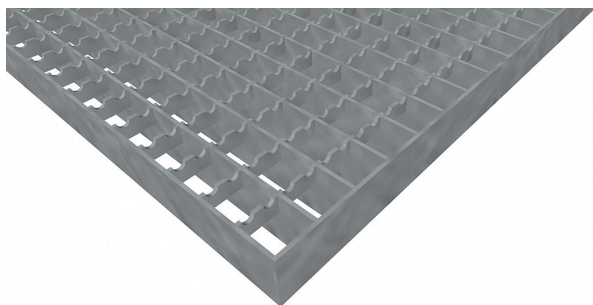

# Podlahové rošty PR-22/22-30/2 - ocel-černá - protiskluz S3 - 300x1000

» Mřížové pororošty » Lisované pororošty (PR) » oko 22/22 protiskluz S3

## Popis

Lisované podlahové rošty s nosným páskem 30/2 mm, kde první údaj udává výšku a druhý sílu nosných pásků. Rozteč oka podlahového roštu je 22/22 mm, kde opět první údaj udává osovou rozteč nosných pásků a druhý údaj je pak osová rozteč nenosných prutů. Světlost oka je 20/20 mm. Podlahový rošt je standardně lemovaný ze všech stran páskem o síle nosného pásku, v tomto případě se jedná o pásek 30/2. Jako výrobní materiál je použita ocel DIN ST37.2 (S235JR nebo také ČSN 11373) bez povrchové úpravy. Protiskluzové provedení podlahového roštu je na rozpěrných páscích ( S3 ). Nosná délka podlahového roštu je 300 mm. Světlá vzdálenost podpor konstrukce pod podlahovým roštem by měla být 240 mm, jelikož rošt by měl na každé straně nosné délky ležet 30 mm na konstrukci. Nenosná šířka podlahového roštu je 1000 mm. Tyto podlahové rošty jsou vyrobeny dle normy DIN 24537-1 a splňují veškeré její požadavky. Podlahové rošty jsou vyrobeny ve standardní výrobní toleranci dle RAL-GZ 638. Více o normách a tolerancích naleznete na stránkách [www.rodif.cz](http://www.rodif.cz) / normy

Kód produktu	110.2222.0038
Nosná délka (mm)	300 mm
Nenosná šířka (mm)	1 000 mm
Hmotnost	9,25 Kg
Obvyklá dostupnost	obvykle do 31-35 dnů
Záruka	záruka 24 měsíců (2 roky)

Lisovaný podlahový rošt (PR), 22/22 - rozteče nosných 22 mm / rozpěrných 22 mm, výška 30 mm, síla 2 mm, ocel S235JR (ST37.2 nebo také ČSN 11373) bez povrchové úpravy, protiskluz S3 - na rozpěrných páscích.