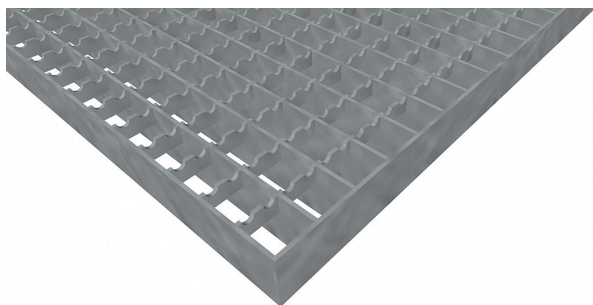

# Podlahové rošty PR-22/22-30/2 - ocel-černá - protiskluz S3 - 250x1000

» Mřížové pororošty » Lisované pororošty (PR) » oko 22/22 protiskluz S3

## Popis

Lisované podlahové rošty s nosným páskem 30/2 mm, kde první údaj udává výšku a druhý sílu nosných pásků. Rozteč oka podlahového roštu je 22/22 mm, kde opět první údaj udává osovou rozteč nosných pásků a druhý údaj je pak osová rozteč nenosných prutů. Světlost oka je 20/20 mm. Podlahový rošt je standardně lemovaný ze všech stran páskem o síle nosného pásku, v tomto případě se jedná o pásek 30/2. Jako výrobní materiál je použita ocel DIN ST37.2 (S235JR nebo také ČSN 11373) bez povrchové úpravy. Protiskluzové provedení podlahového roštu je na rozpěrných páscích ( S3 ). Nosná délka podlahového roštu je 250 mm. Světlá vzdálenost podpor konstrukce pod podlahovým roštem by měla být 190 mm, jelikož rošt by měl na každé straně nosné délky ležet 30 mm na konstrukci. Nenosná šířka podlahového roštu je 1000 mm. Tyto podlahové rošty jsou vyrobeny dle normy DIN 24537-1 a splňují veškeré její požadavky. Podlahové rošty jsou vyrobeny ve standardní výrobní toleranci dle RAL-GZ 638. Více o normách a tolerancích naleznete na stránkách [www.rodif.cz](http://www.rodif.cz) / normy

Kód produktu	110.2222.0037
Nosná délka (mm)	250 mm
Nenosná šířka (mm)	1 000 mm
Hmotnost	7,71 Kg
Obvyklá dostupnost	obvykle do 31-35 dnů
Záruka	záruka 24 měsíců (2 roky)

Lisovaný podlahový rošt (PR), 22/22 - rozteče nosných 22 mm / rozpěrných 22 mm, výška 30 mm, síla 2 mm, ocel S235JR (ST37.2 nebo také ČSN 11373) bez povrchové úpravy, protiskluz S3 - na rozpěrných páscích.