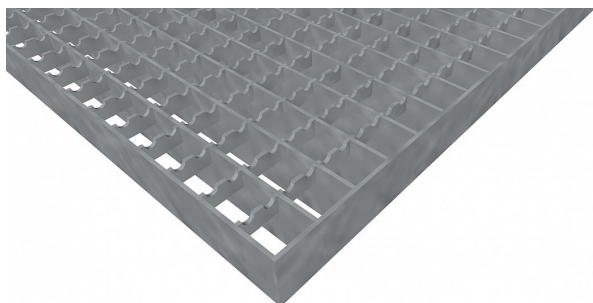

# Podlahové rošty PR-22/22-30/2 - ocel-černá - protiskluz S3 - 250x1000

» Mřížové pororošty » Lisované pororošty (PR) » oko 22/22 protiskluz S3

## Popis

Lisované podlahové rošty s nosným páskem 30/2 mm, kde první údaj udává výšku a druhý sílu nosných pásků. Rozteč oka podlahového roštu je 22/22 mm, kde opět první údaj udává osovou rozteč nosných pásků a druhý údaj je pak osová rozteč nenosných prutů. Světlost oka je 20/20 mm. Podlahový rošt je standardně lemovaný ze všech stran páskem o síle nosného pásku, v tomto případě se jedná o pásek 30/2. Jako výrobní materiál je použita ocel DIN ST37.2 (S235JR nebo také ČSN 11373) bez povrchové úpravy. Protiskluzové provedení podlahového roštu je na rozpěrných páscích ( S3 ). Nosná délka podlahového roštu je 250 mm. Světlá vzdálenost podpor konstrukce pod podlahovým roštem by měla být 190 mm, jelikož rošt by měl na každé straně nosné délky ležet 30 mm na konstrukci. Nenosná šířka podlahového roštu je 1000 mm. Tyto podlahové rošty jsou vyrobeny dle normy DIN 24537-1 a splňují veškeré její požadavky. Podlahové rošty jsou vyrobeny ve standardní výrobní toleranci dle RAL-GZ 638. Více o normách a tolerancích naleznete na stránkách [www.rodif.cz](http://www.rodif.cz) / normy

Kód produktu	110.2222.0037
Nosná délka (mm)	250 mm
Nenosná šířka (mm)	1 000 mm
Hmotnost	7,71 Kg
Obvyklá dostupnost	obvykle do 31-35 dnů
Záruka	záruka 24 měsíců (2 roky)

Lisovaný podlahový rošt (PR), 22/22 - rozteče nosných 22 mm / rozpěrných 22 mm, výška 30 mm, síla 2 mm, ocel S235JR (ST37.2 nebo také ČSN 11373) bez povrchové úpravy, protiskluz S3 - na rozpěrných páscích.