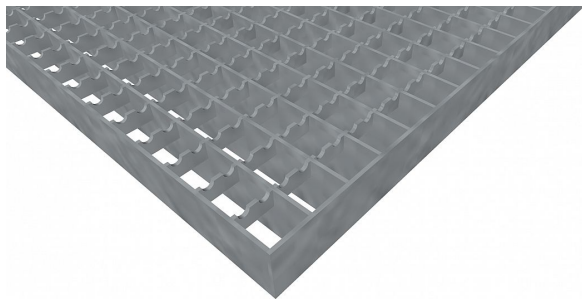

Podlahové rošty PR-22/22-30/2 - ocel-černá - protiskluz S3 - 1000x1000

» Mřížové pororošty » Lisované pororošty (PR) » oko 22/22 protiskluz S3

Popis

Lisované podlahové rošty s nosným páskem 30/2 mm, kde první údaj udává výšku a druhý sílu nosných pásků. Rozteč oka podlahového roštu je 22/22 mm, kde opět první údaj udává osovou rozteč nosných pásků a druhý údaj je pak osová rozteč nenosných prutů. Světlost oka je 20/20 mm.

Podlahový rošt je standardně lemovaný ze všech stran páskem o síle nosného pásku, v tomto případě se jedná o pásek 30/2.

Jako výrobní materiál je použita ocel DIN ST37.2 (S235JR nebo také ČSN 11373) bez povrchové úpravy.

Protiskluzové provedení podlahového roštu je na rozpěrných páscích (S3).

Nosná délka podlahového roštu je 1000 mm. Světlá vzdálenost podpor konstrukce pod podlahovým roštem by měla být 940 mm, jelikož rošt by měl na každé straně nosné délky ležet 30 mm na konstrukci. Nenosná šířka podlahového roštu je 1000 mm.

Kód produktu	110.2222.0046
Nenosná šířka (mm)	1 000
Hmotnost	30,83 Kg
Obvyklá dostupnost	obvykle do 31-35 dnů

Lisovaný podlahový rošt (PR), 22/22 - rozteče nosných 22 mm / rozpěrných 22 mm, výška 30 mm, síla 2 mm, ocel S235JR (ST37.2 nebo také ČSN 11373) bez povrchové úpravy, protiskluz S3 - na rozpěrných páscích.