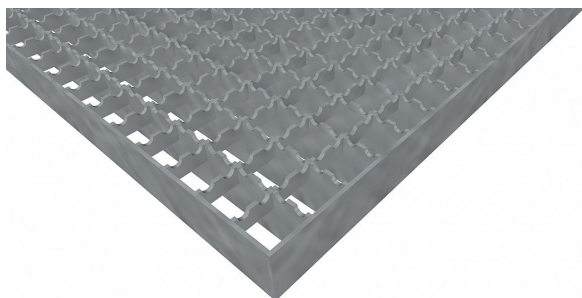

Podlahové rošty PR-22/22-30/2 - ocel-černá - protiskluz S2 - 750x1000

» Mřížové pororošty » Lisované pororošty (PR) » oko 22/22 protiskluz S2

Popis

Lisované podlahové rošty s nosným páskem 30/2 mm, kde první údaj udává výšku a druhý sílu nosných pásků. Rozteč oka podlahového roštu je 22/22 mm, kde opět první údaj udává osovou rozteč nosných pásků a druhý údaj je pak osová rozteč nenosných prutů. Světlost oka je 20/20 mm.

Podlahový rošt je standardně lemovaný ze všech stran páskem o síle nosného pásku, v tomto případě se jedná o pásek 30/2.

Jako výrobní materiál je použita ocel DIN ST37.2 (S235JR nebo také ČSN 11373) bez povrchové úpravy.

Protiskluzové provedení podlahového roštu je na nosných i rozpěrných páscích (S2).

Nosná délka podlahového roštu je 750 mm. Světlá vzdálenost podpor konstrukce pod podlahovým roštem by měla být 690 mm, jelikož rošt by měl na každé straně nosné délky ležet 30 mm na konstrukci. Nenosná šířka podlahového roštu je 1000 mm.

Kód produktu	110.2222.0026
Nenosná šířka (mm)	1 000
Hmotnost	23,12 Kg
Obvyklá dostupnost	obvykle do 31-35 dnů

Lisovaný podlahový rošt (PR), 22/22 - rozteče nosných 22 mm / rozpěrných 22 mm, výška 30 mm, síla 2 mm, ocel S235JR (ST37.2 nebo také ČSN 11373) bez povrchové úpravy, protiskluz S2 - na nosných i rozpěrných páscích.