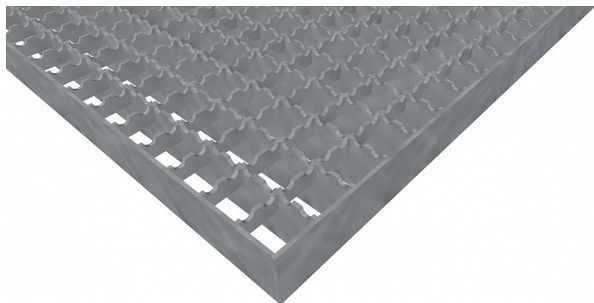

# Podlahové rošty PR-22/22-30/2 - ocel-černá - protiskluz S2 - 400x1000

» Mřížové pororošty » Lisované pororošty (PR) » oko 22/22 protiskluz S2

## Popis

Lisované podlahové rošty s nosným páskem 30/2 mm, kde první údaj udává výšku a druhý sílu nosných pásků. Rozteč oka podlahového roštu je 22/22 mm, kde opět první údaj udává osovou rozteč nosných pásků a druhý údaj je pak osová rozteč nenosných prutů. Světlost oka je 20/20 mm. Podlahový rošt je standardně lemovaný ze všech stran páskem o síle nosného pásku, v tomto případě se jedná o pásek 30/2. Jako výrobní materiál je použita ocel DIN ST37.2 (S235JR nebo také ČSN 11373) bez povrchové úpravy. Protiskluzové provedení podlahového roštu je na nosných i rozpěrných páscích (S2). Nosná délka podlahového roštu je 400 mm. Světlá vzdálenost podpor konstrukce pod podlahovým roštem by měla být 340 mm, jelikož rošt by měl na každé straně nosné délky ležet 30 mm na konstrukci. Nenosná šířka podlahového roštu je 1000 mm. Tyto podlahové rošty jsou vyrobeny dle normy DIN 24537-1 a splňují veškeré její požadavky. Podlahové rošty jsou vyrobeny ve standardní výrobní toleranci dle RAL-GZ 638. Více o normách a tolerancích naleznete na stránkách [www.rodif.cz](http://www.rodif.cz) / normy

Kód produktu	110.2222.0022
Nosná délka (mm)	400 mm
Nenosná šířka (mm)	1 000 mm
Hmotnost	12,33 Kg
Obvyklá dostupnost	obvykle do 31-35 dnů
Záruka	záruka 24 měsíců (2 roky)

Lisovaný podlahový rošt (PR), 22/22 - rozteče nosných 22 mm / rozpěrných 22 mm, výška 30 mm, síla 2 mm, ocel S235JR (ST37.2 nebo také ČSN 11373) bez povrchové úpravy, protiskluz S2 - na nosných i rozpěrných páscích.