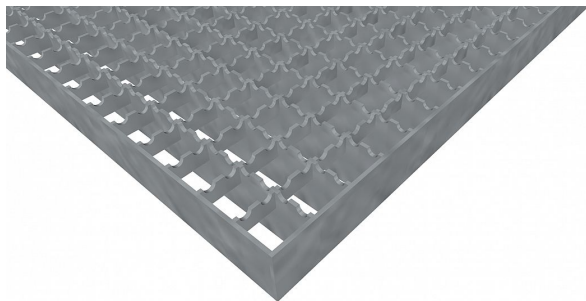

Podlahové rošty PR-22/22-30/2 - ocel-černá - protiskluz S2 - 400x1000

» Mřížové pororošty » Lisované pororošty (PR) » oko 22/22 protiskluz S2

Popis

Lisované podlahové rošty s nosným páskem 30/2 mm, kde první údaj udává výšku a druhý sílu nosných pásků. Rozteč oka podlahového roštu je 22/22 mm, kde opět první údaj udává osovou rozteč nosných pásků a druhý údaj je pak osová rozteč nenosných prutů. Světlost oka je 20/20 mm.

Podlahový rošt je standardně lemovaný ze všech stran páskem o síle nosného pásku, v tomto případě se jedná o pásek 30/2.

Jako výrobní materiál je použita ocel DIN ST37.2 (S235JR nebo také ČSN 11373) bez povrchové úpravy.

Protiskluzové provedení podlahového roštu je na nosných i rozpěrných páscích (S2).

Nosná délka podlahového roštu je 400 mm. Světla vzdálenost podpor konstrukce pod podlahovým roštem by měla být 340 mm, jelikož rošt by měl na každé straně nosné délky ležet 30 mm na konstrukci. Nenosná šířka podlahového roštu je 1000 mm.

Dostupnost na hlavním skladě:

Na objednávku

Parametry

Kód produktu	110.2222.0022
Hmotnost	12,33 Kg
Typ výrobku	Lisovaný pororošt (PR)
Detail typu	22/22 - rozteče nosných 22 mm / rozpěrných 22 mm
Nosný pásek	výška 30 mm, síla 2 mm
Materiál	ocel S235 (1.0039 / ST37.2) - surová, černá (Sur)
Protiskluz	Protiskluz S2 - Nosné i rozpěrné pásky
Délka (mm)	400
Šířka (mm)	1 000
Obvyklá dostupnost	obvykle do 31-35 dnů
www	www.RODIF.cz/podlahove-rosty/lisovane-rosty-pr