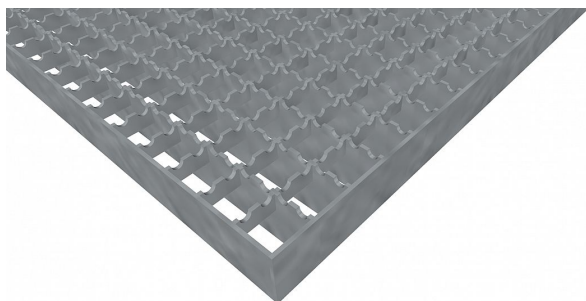

Podlahové rošty PR-22/22-30/2 - ocel-černá - protiskluz S2 - 300x1000

» Mřížové pororošty » Lisované pororošty (PR) » oko 22/22 protiskluz S2

Popis

Lisované podlahové rošty s nosným páskem 30/2 mm, kde první údaj udává výšku a druhý sílu nosných pásků. Rozteč oka podlahového roštu je 22/22 mm, kde opět první údaj udává osovou rozteč nosných pásků a druhý údaj je pak osová rozteč nenosných prutů. Světlost oka je 20/20 mm.

Podlahový rošt je standardně lemovaný ze všech stran páskem o síle nosného pásku, v tomto případě se jedná o pásek 30/2.

Jako výrobní materiál je použita ocel DIN ST37.2 (S235JR nebo také ČSN 11373) bez povrchové úpravy.

Protiskluzové provedení podlahového roštu je na nosných i rozpěrných páscích (S2).

Nosná délka podlahového roštu je 300 mm. Světlost vzdálenost podpor konstrukce pod podlahovým roštem by měla být 240 mm, jelikož rošt by měl na každé straně nosné délky ležet 30 mm na konstrukci. Nenosná šířka podlahového roštu je 1000 mm.

Kód produktu	110.2222.0021
Nenosná šířka (mm)	1 000
Hmotnost	9,25 Kg
Obvyklá dostupnost	obvykle do 31-35 dnů

Lisovaný podlahový rošt (PR), 22/22 - rozteče nosných 22 mm / rozpěrných 22 mm, výška 30 mm, síla 2 mm, ocel S235JR (ST37.2 nebo také ČSN 11373) bez povrchové úpravy, protiskluz S2 - na nosných i rozpěrných páscích.