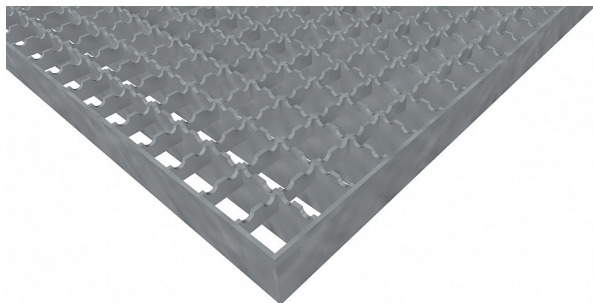

# Podlahové rošty PR-22/22-30/2 - ocel-černá - protiskluz S2 - 300x1000

» Mřížové pororošty » Lisované pororošty (PR) » oko 22/22 protiskluz S2

## Popis

Lisované podlahové rošty s nosným páskem 30/2 mm, kde první údaj udává výšku a druhý sílu nosných pásků. Rozteč oka podlahového roštu je 22/22 mm, kde opět první údaj udává osovou rozteč nosných pásků a druhý údaj je pak osová rozteč nenosných prutů. Světlost oka je 20/20 mm. Podlahový rošt je standardně lemovaný ze všech stran páskem o síle nosného pásku, v tomto případě se jedná o pásek 30/2. Jako výrobní materiál je použita ocel DIN ST37.2 (S235JR nebo také ČSN 11373) bez povrchové úpravy. Protiskluzové provedení podlahového roštu je na nosných i rozpěrných páscích (S2). Nosná délka podlahového roštu je 300 mm. Světlá vzdálenost podpor konstrukce pod podlahovým roštem by měla být 240 mm, jelikož rošt by měl na každé straně nosné délky ležet 30 mm na konstrukci. Nenosná šířka podlahového roštu je 1000 mm. Tyto podlahové rošty jsou vyrobeny dle normy DIN 24537-1 a splňují veškeré její požadavky. Podlahové rošty jsou vyrobeny ve standardní výrobní toleranci dle RAL-GZ 638. Více o normách a tolerancích naleznete na stránkách [www.rodif.cz](http://www.rodif.cz) / normy

Kód produktu	110.2222.0021
Nosná délka (mm)	300 mm
Nenosná šířka (mm)	1 000 mm
Hmotnost	9,25 Kg
Obvyklá dostupnost	obvykle do 31-35 dnů
Záruka	záruka 24 měsíců (2 roky)

Lisovaný podlahový rošt (PR), 22/22 - rozteče nosných 22 mm / rozpěrných 22 mm, výška 30 mm, síla 2 mm, ocel S235JR (ST37.2 nebo také ČSN 11373) bez povrchové úpravy, protiskluz S2 - na nosných i rozpěrných páscích.