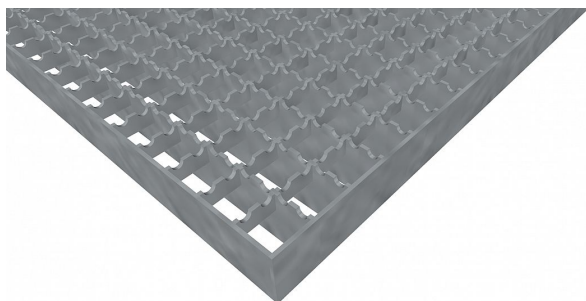

Podlahové rošty PR-22/22-30/2 - ocel-černá - protiskluz S2 - 250x1000

» Mřížové pororošty » Lisované pororošty (PR) » oko 22/22 protiskluz S2

Popis

Lisované podlahové rošty s nosným páskem 30/2 mm, kde první údaj udává výšku a druhý sílu nosných pásků. Rozteč oka podlahového roštu je 22/22 mm, kde opět první údaj udává osovou rozteč nosných pásků a druhý údaj je pak osová rozteč nenosných prutů. Světlost oka je 20/20 mm.

Podlahový rošt je standardně lemovaný ze všech stran páskem o síle nosného pásku, v tomto případě se jedná o pásek 30/2.

Jako výrobní materiál je použita ocel DIN ST37.2 (S235JR nebo také ČSN 11373) bez povrchové úpravy.

Protiskluzové provedení podlahového roštu je na nosných i rozpěrných páscích (S2).

Nosná délka podlahového roštu je 250 mm. Světla vzdálenost podpor konstrukce pod podlahovým roštem by měla být 190 mm, jelikož rošt by měl na každé straně nosné délky ležet 30 mm na konstrukci. Nenosná šířka podlahového roštu je 1000 mm.

Kód produktu	110.2222.0020
Nenosná šířka (mm)	1 000
Hmotnost	7,71 Kg
Obvyklá dostupnost	obvykle do 31-35 dnů

Lisovaný podlahový rošt (PR), 22/22 - rozteče nosných 22 mm / rozpěrných 22 mm, výška 30 mm, síla 2 mm, ocel S235JR (ST37.2 nebo také ČSN 11373) bez povrchové úpravy, protiskluz S2 - na nosných i rozpěrných páscích.