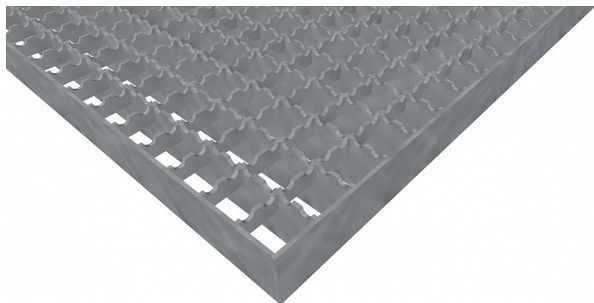

# Podlahové rošty PR-22/22-30/2 - ocel-černá - protiskluz S2 - 250x1000

» Mřížové pororošty » Lisované pororošty (PR) » oko 22/22 protiskluz S2

## Popis

Lisované podlahové rošty s nosným páskem 30/2 mm, kde první údaj udává výšku a druhý sílu nosných pásků. Rozteč oka podlahového roštu je 22/22 mm, kde opět první údaj udává osovou rozteč nosných pásků a druhý údaj je pak osová rozteč nenosných prutů. Světlost oka je 20/20 mm. Podlahový rošt je standardně lemovaný ze všech stran páskem o síle nosného pásku, v tomto případě se jedná o pásek 30/2. Jako výrobní materiál je použita ocel DIN ST37.2 (S235JR nebo také ČSN 11373) bez povrchové úpravy. Protiskluzové provedení podlahového roštu je na nosných i rozpěrných páscích (S2). Nosná délka podlahového roštu je 250 mm. Světlá vzdálenost podpor konstrukce pod podlahovým roštem by měla být 190 mm, jelikož rošt by měl na každé straně nosné délky ležet 30 mm na konstrukci. Nenosná šířka podlahového roštu je 1000 mm. Tyto podlahové rošty jsou vyrobeny dle normy DIN 24537-1 a splňují veškeré její požadavky. Podlahové rošty jsou vyrobeny ve standardní výrobní toleranci dle RAL-GZ 638. Více o normách a tolerancích naleznete na stránkách [www.rodif.cz](http://www.rodif.cz) / normy

Kód produktu	110.2222.0020
Nosná délka (mm)	250 mm
Nenosná šířka (mm)	1 000 mm
Hmotnost	7,71 Kg
Obvyklá dostupnost	obvykle do 31-35 dnů
Záruka	záruka 24 měsíců (2 roky)

Lisovaný podlahový rošt (PR), 22/22 - rozteče nosných 22 mm / rozpěrných 22 mm, výška 30 mm, síla 2 mm, ocel S235JR (ST37.2 nebo také ČSN 11373) bez povrchové úpravy, protiskluz S2 - na nosných i rozpěrných páscích.