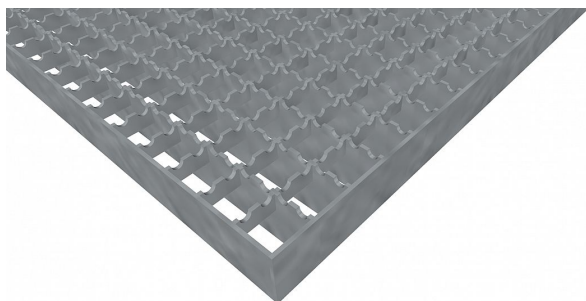

Podlahové rošty PR-22/22-30/2 - ocel-černá - protiskluz S2 - 200x1000

» Mřížové pororošty » Lisované pororošty (PR) » oko 22/22 protiskluz S2

Popis

Lisované podlahové rošty s nosným páskem 30/2 mm, kde první údaj udává výšku a druhý sílu nosných pásků. Rozteč oka podlahového roštu je 22/22 mm, kde opět první údaj udává osovou rozteč nosných pásků a druhý údaj je pak osová rozteč nenosných prutů. Světlost oka je 20/20 mm.

Podlahový rošt je standardně lemovaný ze všech stran páskem o síle nosného pásku, v tomto případě se jedná o pásek 30/2.

Jako výrobní materiál je použita ocel DIN ST37.2 (S235JR nebo také ČSN 11373) bez povrchové úpravy.

Protiskluzové provedení podlahového roštu je na nosných i rozpěrných páscích (S2).

Nosná délka podlahového roštu je 200 mm. Světla vzdálenost podpor konstrukce pod podlahovým roštem by měla být 140 mm, jelikož rošt by měl na každé straně nosné délky ležet 30 mm na konstrukci. Nenosná šířka podlahového roštu je 1000 mm.

Kód produktu	110.2222.0019
Nenosná šířka (mm)	1 000
Hmotnost	6,17 Kg
Obvyklá dostupnost	obvykle do 31-35 dnů

Lisovaný podlahový rošt (PR), 22/22 - rozteče nosných 22 mm / rozpěrných 22 mm, výška 30 mm, síla 2 mm, ocel S235JR (ST37.2 nebo také ČSN 11373) bez povrchové úpravy, protiskluz S2 - na nosných i rozpěrných páscích.