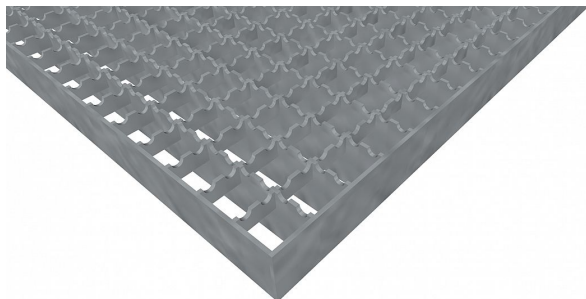

# Podlahové rošty PR-22/22-30/2 - ocel-černá - protiskluz S2 - 150x1000

» Mřížové pororošty » Lisované pororošty (PR) » oko 22/22 protiskluz S2

## Popis

**Lisované podlahové rošty** s nosným páskem 30/2 mm, kde první údaj udává výšku a druhý sílu nosných pásků. Rozteč oka podlahového roštu je 22/22 mm, kde opět první údaj udává osovou rozteč nosných pásků a druhý údaj je pak osová rozteč nenosných prutů. Světlost oka je 20/20 mm.

**Podlahový rošt** je standardně lemovaný ze všech stran páskem o síle nosného pásku, v tomto případě se jedná o pásek 30/2.

Jako výrobní materiál je použita ocel DIN ST37.2 (S235JR nebo také ČSN 11373) bez povrchové úpravy.

Protiskluzové provedení podlahového roštu je na nosných i rozpěrných páscích ( S2 ).

Nosná délka podlahového roštu je 150 mm. Světla vzdálenost podpor konstrukce pod podlahovým roštem by měla být 90 mm, jelikož rošt by měl na každé straně nosné délky ležet 30 mm na konstrukci. Nenosná šířka podlahového roštu je 1000 mm.