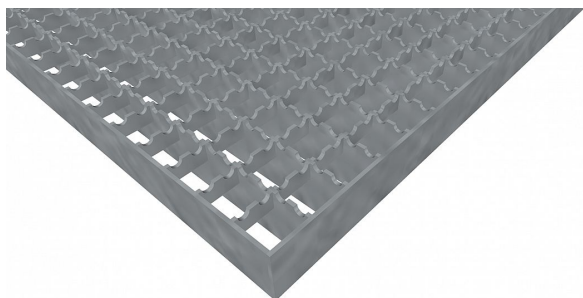

Podlahové rošty PR-22/22-30/2 - ocel-černá - protiskluz S2 - 1400x1000

» Mřížové pororošty » Lisované pororošty (PR) » oko 22/22 protiskluz S2

Popis

Lisované podlahové rošty s nosným páskem 30/2 mm, kde první údaj udává výšku a druhý sílu nosných pásků. Rozteč oka podlahového roštu je 22/22 mm, kde opět první údaj udává osovou rozteč nosných pásků a druhý údaj je pak osová rozteč nenosných prutů. Světlost oka je 20/20 mm.

Podlahový rošt je standardně lemovaný ze všech stran páskem o síle nosného pásku, v tomto případě se jedná o pásek 30/2.

Jako výrobní materiál je použita ocel DIN ST37.2 (S235JR nebo také ČSN 11373) bez povrchové úpravy.

Protiskluzové provedení podlahového roštu je na nosných i rozpěrných páscích (S2).

Nosná délka podlahového roštu je 1400 mm. Světlost vzdálenost podpor konstrukce pod podlahovým roštem by měla být 1340 mm, jelikož rošt by měl na každé straně nosné délky ležet 30 mm na konstrukci. Nenosná šířka podlahového roštu je 1000 mm.

Kód produktu	110.2222.0033
Nenosná šířka (mm)	1 000
Hmotnost	43,16 Kg
Obvyklá dostupnost	obvykle do 31-35 dnů

Lisovaný podlahový rošt (PR), 22/22 - rozteče nosných 22 mm / rozpěrných 22 mm, výška 30 mm, síla 2 mm, ocel S235JR (ST37.2 nebo také ČSN 11373) bez povrchové úpravy, protiskluz S2 - na nosných i rozpěrných páscích.