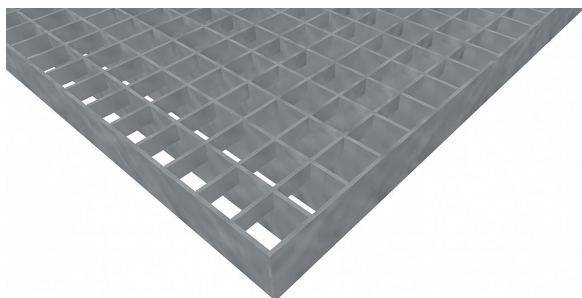

# Podlahové rošty PR-22/22-30/2 - ocel-černá - 600x1000

» Mřížové pororošty » Lisované pororošty (PR) » oko 22/22

## Popis

**Lisované podlahové rošty** s nosným páskem 30/2 mm, kde první údaj udává výšku a druhý sílu nosných pásků. Rozteč oka podlahového roštu je 22/22 mm, kde opět první údaj udává osovou rozteč nosných pásků a druhý údaj je pak osová rozteč nenosných prutů. Světlost oka je 20/20 mm.

**Podlahový rošt** je standardně lemovaný ze všech stran páskem o síle nosného pásku, v tomto případě se jedná o pásek 30/2.

Jako výrobní materiál je použita ocel DIN ST37.2 (S235JR nebo také ČSN 11373) bez povrchové úpravy.

Protiskuzové provedení podlahového roštu není realizováno.

Nosná délka podlahového roštu je 600 mm. Světlá vzdálenost podpor konstrukce pod podlahovým roštem by měla být 540 mm, jelikož rošt by měl na každé straně nosné délky ležet 30 mm na konstrukci. Nenosná šířka podlahového roštu je 1000 mm.