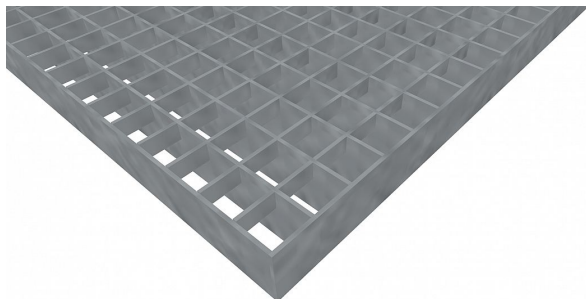

Podlahové rošty PR-22/22-30/2 - ocel-černá - 400x1000

» Mřížové pororošty » Lisované pororošty (PR) » oko 22/22

Popis

Lisované podlahové rošty s nosným páskem 30/2 mm, kde první údaj udává výšku a druhý sílu nosných pásků. Rozteč oka podlahového roštu je 22/22 mm, kde opět první údaj udává osovou rozteč nosných pásků a druhý údaj je pak osová rozteč nenosných prutů. Světlost oka je 20/20 mm.

Podlahový rošt je standardně lemovaný ze všech stran páskem o síle nosného pásku, v tomto případě se jedná o pásek 30/2.

Jako výrobní materiál je použita ocel DIN ST37.2 (S235JR nebo také ČSN 11373) bez povrchové úpravy.

Protiskuzové provedení podlahového roštu není realizováno.

Nosná délka podlahového roštu je 400 mm. Světla vzdálenost podpor konstrukce pod podlahovým roštem by měla být 340 mm, jelikož rošt by měl na každé straně nosné délky ležet 30 mm na konstrukci. Nenosná šířka podlahového roštu je 1000 mm.

Dostupnost na hlavním skladě:

Na objednávku

Parametry

| | |
|--------------------|--|
| Kód produktu | 110.2222.0005 |
| Hmotnost | 12,33 Kg |
| Typ výrobku | Lisovaný pororošt (PR) |
| Detail typu | 22/22 - rozteče nosných 22 mm / rozpěrných 22 mm |
| Nosný pásek | výška 30 mm, síla 2 mm |
| Materiál | ocel S235 (1.0039 / ST37.2) - surová, černá (Sur) |
| Protiskluz | bez protiskluzu |
| Délka (mm) | 400 |
| Šířka (mm) | 1 000 |
| Obvyklá dostupnost | obvykle do 31-35 dnů |
| www | www.RODIF.cz/podlahove-rosty/lisovane-rosty-pr |