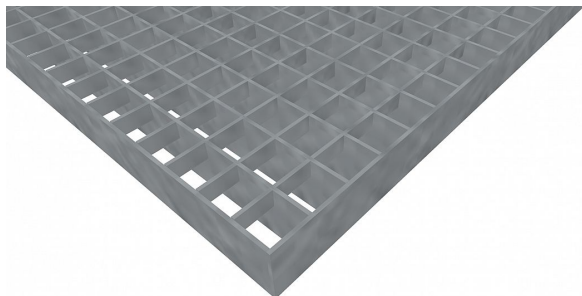

Podlahové rošty PR-22/22-30/2 - ocel-černá - 1400x1000

» Mřížové pororošty » Lisované pororošty (PR) » oko 22/22

Popis

Lisované podlahové rošty s nosným páskem 30/2 mm, kde první údaj udává výšku a druhý sílu nosných pásků. Rozteč oka podlahového roštu je 22/22 mm, kde opět první údaj udává osovou rozteč nosných pásků a druhý údaj je pak osová rozteč nenosných prutů. Světlost oka je 20/20 mm.

Podlahový rošt je standardně lemovaný ze všech stran páskem o síle nosného pásku, v tomto případě se jedná o pásek 30/2.

Jako výrobní materiál je použita ocel DIN ST37.2 (S235JR nebo také ČSN 11373) bez povrchové úpravy.

Protiskuzové provedení podlahového roštu není realizováno.

Nosná délka podlahového roštu je 1400 mm. Světlá vzdálenost podpor konstrukce pod podlahovým roštem by měla být 1340 mm, jelikož rošt by měl na každé straně nosné délky ležet 30 mm na konstrukci. Nenosná šířka podlahového roštu je 1000 mm.

Dostupnost na hlavním skladě:

Na objednávku

Parametry

Kód produktu	110.2222.0016
Hmotnost	43,16 Kg
Typ výrobku	Lisovaný pororošt (PR)
Detail typu	22/22 - rozteče nosných 22 mm / rozpěrných 22 mm
Nosný pásek	výška 30 mm, síla 2 mm
Materiál	ocel S235 (1.0039 / ST37.2) - surová, černá (Sur)
Protiskluz	bez protiskluzu
Délka (mm)	1 400 mm
Šířka (mm)	1 000 mm
Fv - rovnoměrné zatížení (Kg/m ²)	793,00
fv - průhyb při zatížení Fv (cm)	1,04
Fp - zatížení osamělým břemenem (Kg)	162,00
www	www.RODIF.cz/podlahove-rosty/lisovane-rosty-pr