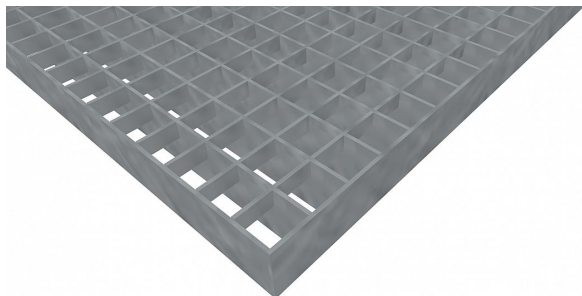

# Podlahové rošty PR-22/22-30/2 - ocel-černá - 1300x1000

» Mřížové pororošty » Lisované pororošty (PR) » oko 22/22

## Popis

**Lisované podlahové rošty** s nosným páskem 30/2 mm, kde první údaj udává výšku a druhý sílu nosných pásků. Rozteč oka podlahového roštu je 22/22 mm, kde opět první údaj udává osovou rozteč nosných pásků a druhý údaj je pak osová rozteč nenosných prutů. Světlost oka je 20/20 mm.

**Podlahový rošt** je standardně lemovaný ze všech stran páskem o síle nosného pásku, v tomto případě se jedná o pásek 30/2.

Jako výrobní materiál je použita ocel DIN ST37.2 (S235JR nebo také ČSN 11373) bez povrchové úpravy.

Protiskuzové provedení podlahového roštu není realizováno.

Nosná délka podlahového roštu je 1300 mm. Světlá vzdálenost podpor konstrukce pod podlahovým roštem by měla být 1240 mm, jelikož rošt by měl na každé straně nosné délky ležet 30 mm na konstrukci. Nenosná šířka podlahového roštu je 1000 mm.