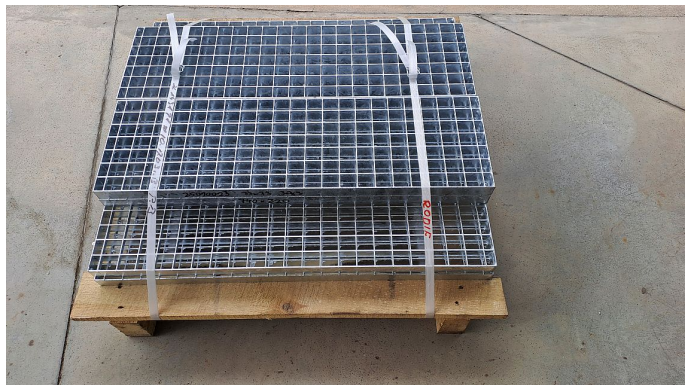

# Lisovaný podlahový rošt PR-33/33-30/3 - ocel-zinkovaná - 740x220

» VÝPRODEJ SKLADU » Lisované rošty

## Popis

Lisovaný rošt ( PR ) s nosným páskem 30/3 mm, kde první údaj udává výšku a druhý sílu nosných pásků. Rozteč oka roštu je 33/33 mm, kde opět první údaj udává osovou rozteč nosných pásků a druhý údaj je pak osová rozteč nenosných prutů. Světlost oka je 30/31 mm. Tento pororošt je standardně lemovaný ze všech stran páskem o síle nosného pásku. V tomto případě se jedná o pásek 3 mm. Jako výrobní materiál je použita ocel DIN ST37.2 (S235JR nebo také ČSN 11373) v povrchové úpravě žárovým zinkováním dle EN ISO 1461. Protiskuzové provedení roštu. Nosná délka podlahového roštu je 740 mm. Světlá vzdálenost podpor konstrukce pod roštem by měla být 680 mm, jelikož rošt by měl na každé straně nosné délky ležet minimálně 30 mm na konstrukci. Nenosa šířka podlahového roštu je 220 mm. Tyto podlahové rošty jsou vyrobeny dle normy DIN 24537-1 a splňují veškeré její požadavky. Podlahové rošty jsou vyrobeny ve standardní výrobní toleranci dle RAL-GZ 638. Více o normách a tolerancích naleznete na stránkách [www.rodif.cz](http://www.rodif.cz) / normy

|                    |                           |
|--------------------|---------------------------|
| Kód produktu       | 25120271-01/1.            |
| Nosná délka (mm)   | 740 mm                    |
| Nenosná šířka (mm) | 220 mm                    |
| Hmotnost           | 4,43 Kg                   |
| Obvyklá dostupnost | doprodej                  |
| Záruka             | záruka 24 měsíců (2 roky) |

Lisovaný rošt ( PR ), 33/33 - rozteče nosných 33 mm / rozpěrných 33 mm, výška 30 mm, síla 3 mm, ocel S235JR (ST37.2 nebo také ČSN 11373) v povrchové úpravě žárovým zinkováním dle EN ISO 1461, bez protiskluzu.