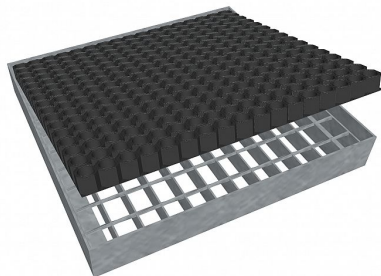

Čistící rohož SP-34/38 - 1515x1015 - 60-G - ocel-zinkovaná

» Čistící rohože » Kompletly výšky 60 mm » Rohože 1515x1015

Popis

Vstupní čistící rohož ze svařovaného podlahového roštu SP-34/38-30/3. Rozteč oka podlahového roštu je 34/38 mm, kde první údaj udává osovou rozteč nosných pásků a druhý údaj je pak osová rozteč nenosných prutů. Světlost oka je 31/33 mm. Nosný pásek je 30/3, kde první údaj udává výšku a druhý sílu nosných pásků. Podlahový rošt je standardně lemovaný ze všech stran páskem o síle nosného pásku. Jako výrobní materiál je použita ocel DIN ST37.2 (S235JR nebo také ČSN 11373) v povrchové úpravě žárovým zinkováním dle EN ISO 1461. Protiskuzové provedení podlahového roštu není realizováno. Tyto podlahové rošty jsou vyrobeny dle normy DIN 24537-1 a splňují veškeré její požadavky. Podlahové rošty jsou vyrobeny ve standardní výrobní toleranci dle RAL-GZ 638. Více o normách a tolerancích naleznete na stránkách www.rodif.cz / normy

Kód produktu	193.3438.71C3
Hmotnost	76,10 Kg
Obvyklá dostupnost	obvykle do 28-35 dnů
Záruka	záruka 24 měsíců (2 roky)

Čistící rohož z podlahových roštů, sada rošt + rám + gumová rohož, 34/38 - rozteče nosných 34 mm / rozpěrných 38 mm, výška 60 mm, síla 3 mm, ocel S235JR (ST37.2 nebo také ČSN 11373) v povrchové úpravě žárovým zinkováním dle EN ISO 1461, bez protisklu

Dostupnost na hlavním skladě: Na objednávku

Parametry

Kód produktu	193.3438.71C3
Hmotnost	76,10 Kg
Typ výrobku	Svařovaný pororošt (SP)
Detail typu	34/38 - rozteče nosných 34 mm / rozpěrných 38 mm
Nosný pásek	výška 30 mm, síla 3 mm
Délka (mm)	1 515 mm
www	www.rodif.cz/vyrobky-z-rostu/cistici-rohoze